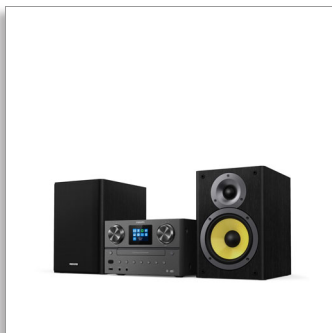

Philips
Hudobný mikrosystém

Internetové rádio, DAB+
bluetooth, Spotify Connect
USB, MP3-CD
100 W

TAM8905

Nahlas prehrávajte všetko, čo máte radi.

Zaplňte miestnosť zvukmi, ktoré máte radi. Tento atraktívny mikro systém s internetovým rádiom, funkciou Spotify Connect, Bluetooth rozhraním a CD prehrávačom dokáže prehrať úplne všetko. Naladiť si môžete aj rádio DAB+ alebo FM – a to všetko vo veľkolepom 100 W zvuku.

Veľkolepý zvuk vašej hudby

- Celá vaša hudobná zbierka, podcasty a oveľa viac
- 5,25" basový reproduktor. Kuželovité výškové reproduktory. Maximálny výstupný výkon 100 W
- Basový reflexný reproduktor. Ostré výšky a plné nízke tóny
- Digitálne ovládanie zvuku. Vyberte si predvolený štýl zvuku

Zaplňte miestnosť zvukom

- Napájané striedavým prúdom. Diaľkové ovládanie
- Pociťte pravé čaro domova vo vašom dome
- Rozmery hlavnej jednotky: 230 x 145 x 262 mm
- Rozmery reproduktorov: 174 x 260,6 x 229 mm

Ostré výšky a plné nízke tóny

Reproduktory v policovom štýle vám poskytujú skvelý zvuk s ostrými výškami z kuželovitých výškových reproduktorov a parádne basy z 5,25" basových reproduktorov a basových reflexných portov. Maximálny výkon 100 W prináša úžasný zvuk do každého priestoru. Ideálne do haly alebo obytného priestoru bez stien.