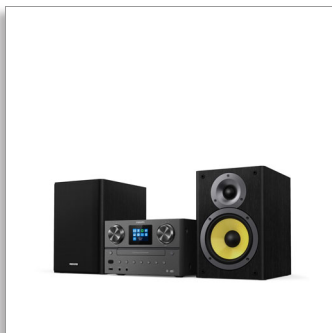

Philips
Hudobný mikrosystém

Internetové rádio, DAB+
bluetooth, Spotify Connect
USB, MP3-CD
100 W

TAM8905

Nahlas prehrávajte všetko, čo máte radi.

Zaplňte miestnosť zvukmi, ktoré máte radi. Tento atraktívny mikro systém s internetovým rádiom, funkciou Spotify Connect, Bluetooth rozhraním a CD prehrávačom dokáže prehrať úplne všetko. Naladiť si môžete aj rádio DAB+ alebo FM – a to všetko vo veľkolepom 100 W zvuku.

Veľkolepý zvuk vašej hudby

- Celá vaša hudobná zbierka, podcasty a oveľa viac
- 5,25" basový reproduktor. Kuželovité výškové reproduktory. Maximálny výstupný výkon 100 W
- Basový reflexný reproduktor. Ostré výšky a plné nízke tóny
- Digitálne ovládanie zvuku. Vyberte si predvolený štýl zvuku

Zaplňte miestnosť zvukom

- Napájané striedavým prúdom. Diaľkové ovládanie
- Pociťte pravé čaro domova vo vašom dome
- Rozmery hlavnej jednotky: 230 x 145 x 262 mm
- Rozmery reproduktorov: 174 x 260,6 x 229 mm

Klasický vzhľad

Matná hliníková hlavná jednotka a drevené skrinky reproduktorov pripomínajú dizajn hi-fi systémov. Zreteľný farebný displej zobrazuje zdroj alebo stanicu, ako aj obrázok obalu albumu a informácie o skladbe. Textúrovanými ovládačmi možno ovládať hlasitosť, výber zdroja a ladenie.