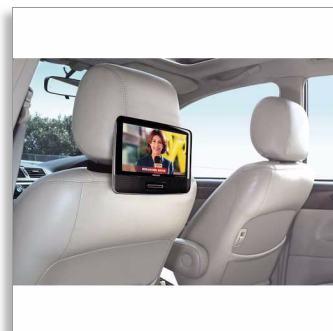

Philips
Bärbar DVD och digital-TV

23 cm/9-tums LCD

3 tim. speltid DTV

PD9003

Titta på dina favoritprogram och DVD-filmer varsomhelst

med enkel installation

En inbyggd digital TV-mottagare gör att du kan njuta av kostnadsfria TV-program på den bärbara DVD-spelaren PD9003. Skäm bort dig på resan med den 9 tum/23 cm stora vridbara LCD-skärmen och upp till 3 timmars förströelse med filmer, musik och foton.

Spela upp dina filmer, musik och foton på vägen

- Kompatibel med DVD, DVD+/-R, DVD+/-RW, (S)VCD, CD
- DivX Certified för standarduppspelning av DivX-video
- MP3-CD, CD och CD-RW-uppspelning

Upplev bärbar TV-underhållning i realtid

- 22,9 cm (9") TFT LCD-färgskärm i widescreenformat
- Funktioner för DVB-T-standard för fria digital-TV-kanaler
- Elektronisk programguide (EPG)
- Enkel installation och automatisk kanalsökning

Det lilla extra för din bekvämlighet

- Upp till 3 timmars uppspelningstid med ett inbyggt batteri*
- Fullständig återupptagning efter strömbrott
- Smart Car Mount för enkel användning
- USB-anslutning för visning av foton samt uppspelning av video och musik
- Strömadapter, biladapter och AV-kabel medföljer