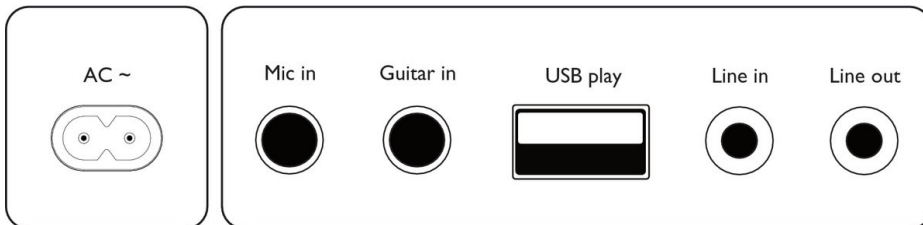

Kelebihan Utama

Bass dalam

Dengan suara yang bertenaga dan bass yang besar, speaker karaoke ini dapat memenuhi ruangan dengan irama. Baterai internal memungkinkan Anda berpesta di luar ruangan dengan waktu pemutaran hingga 14 jam dalam 1x pengisian daya.

Efek lampu pesta

Buat semua orang bergoyang dan menari dengan efek lampu pesta! Lingkaran lampu berwarna pada speaker menyala mengikuti irama musik, dan ada empat mode pencahayaan berbeda untuk dipilih. Apa pun cara Anda berpesta, speaker ini selalu siap.

Input mikrofon dan gitar

Input mikrofon (6,3 mm) membuat pesta jadi lebih seru. Tersedia input gitar sehingga Anda bisa bernyanyi sambil bermain gitar solo! Gitar dan mikrofon memiliki kontrol volume terpisah pada speaker. Anda juga dapat mengubah suara, memberi efek fade pada vokal, dan menambahkan efek gema.

Semua lagu Anda. Bluetooth

Streaming daftar putar lewat Bluetooth. Colokkan sumber lain melalui audio-in atau USB—atau colokkan speaker ke speaker atau amplifier lain menggunakan soket line-out. Kenop putar pada speaker memungkinkan Anda memilih sumber atau menyetel bass dan treble.

Siap untuk apa pun

Pegangan dan baterai bawaannya memungkinkan Anda menggunakannya di mana saja. Bawalah irama musik ke rumah teman atau ke lapangan basket. Anda dapat melewati lagu dan menaikkan volume langsung dari speaker.

Tanggal dikeluarkan
2022-11-02

Versi: 1.0.1

12 NC: 8670 001 77316
EAN: 48 95229 12271 0

© 2022 Koninklijke Philips N.V.
Hak cipta dilindungi undang-undang.

Spesifikasi dapat berubah sewaktu-waktu tanpa pemberitahuan. Merek dagang adalah milik Koninklijke Philips N.V. atau pemiliknya masing-masing.

www.philips.com