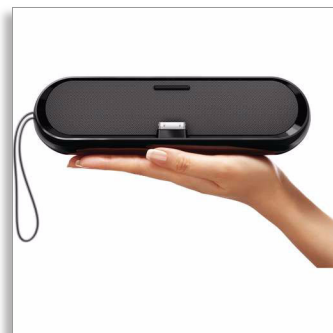

Philips
dockinghøjtaler

DS700

Skabt til rejser

Besat af lyd

Denne højtaler i lommestørrelse er perfekt til iPod nano og giver dig fyldig og kraftfuld musik, uanset hvor du er - med maksimal effekt og minimalt besvær. Strømmen kommer fra stikkontakten eller fra batterier, og den kan afspille fra alle iPods/iPhones, inklusive den nye iPod nano.

- Slankt og superkompakt design til ethvert sted og enhver lejlighed
- Designet til iPod nano

Avanceret alsidighed

- Dock en iPod/iPhone, selv med etuiet på
- Mulighed for brug af batteri eller vekselstrøm, så du kan høre musik overalt
- AUX-indgang til nem tilslutning til næsten alle elektroniske enheder

Strøm fra batteri eller vekselstrøm

Mulighed for brug af batteri eller vekselstrøm, så du kan høre musik overalt

Designet til iPod nano

Designet til iPod nano

Sæt iPod/iPhone i dock med etuiet på

Smart designet docking-port med fjederudløser kan nemt anvendes til en hvilken som helst iPod eller iPhone uden særlige adaptere. Den fungerer endda med de fleste typer etuier siddende på – sæt blot din iPod eller iPhone i docken, som den er. Nu kan du virkelig nyde din musik uden problemer.