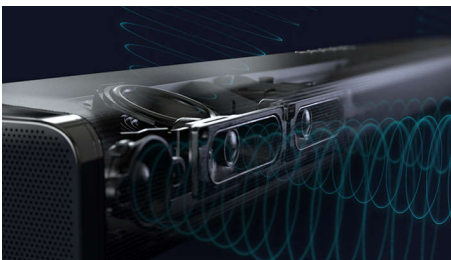

Dolby Atmos y Dolby Surround

Disfruta de la experiencia Dolby Atmos completa con los altavoces orientados hacia arriba de esta barra de sonido. Tus películas y programas favoritos sonarán increíblemente realistas a medida que el sonido fluye por

encima y alrededor de ti. Si estás viendo contenido que no sea compatible con Atmos, la barra de sonido cambiará a Dolby Surround.

IMAX Enhanced

Esta potente barra de sonido cuenta con la certificación IMAX Enhanced, lo que significa que es capaz de ofrecer una experiencia de audio que te llevará de verdad a otro mundo. Su subwoofer de 240 W es independiente y la propia barra de sonido cuenta con un perfil bajo para una colocación sencilla.