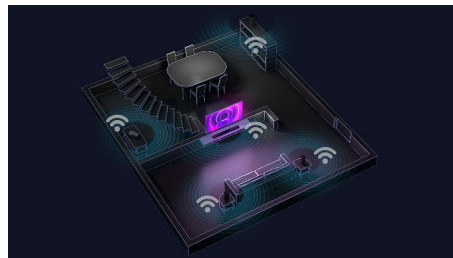

Sonido impresionante con graves ricos y profundos

Esta barra de sonido crea una experiencia de sonido impresionante, ya que cuenta con 5.1.2 canales que llenan cualquier habitación con bandas sonoras detalladas y profundas, efectos atronadores y diálogos brillantes. Su subwoofer inalámbrico añade impacto a cada explosión y a cada ritmo.

Dolby Atmos y Dolby Surround

Disfruta de la experiencia Dolby Atmos completa con los altavoces orientados hacia arriba de esta barra de sonido. Tus películas y programas favoritos sonarán increíblemente realistas a medida que el sonido fluye por

encima y alrededor de ti. Si estás viendo contenido que no sea compatible con Atmos, la barra de sonido cambiará a Dolby Surround.

IMAX Enhanced

Esta potente barra de sonido cuenta con la certificación IMAX Enhanced, lo que significa que es capaz de ofrecer una experiencia de audio que te llevará de verdad a otro mundo. Su subwoofer de 240 W es independiente y la propia barra de sonido cuenta con un perfil bajo para una colocación sencilla.

Play-Fi, multisala y mucho más

Gracias a su sencilla compatibilidad con Play-Fi, esta barra de sonido será la estrella de tu sistema multisala. Puedes sincronizar los altavoces compatibles con Play-Fi para obtener audio en varias habitaciones o incluso crear un auténtico sistema de sonido envolvente, todo ello a través de la aplicación Philips Sound o la aplicación Play-Fi.