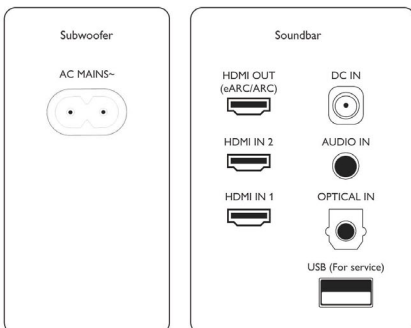

Caja exterior

- Longitud: 116.5 cm
- Unidades por caja: 2
- Anchura: 53.5 cm
- Peso bruto: 40.3 kg
- Altura: 48 cm
- GTIN: 1 48 95229 11261 9
- Peso neto: 27.74 kg
- Peso tara: 12.56 kg

Cómodas funciones

- Mando a distancia
- Modo nocturno: No

Compatibilidad

- Control con aplicación para smartphone/tablet

Potencia

- Alimentación de subwoofer: 220-240 V CA, 50/60 Hz
- Alimentación de la unidad principal: 100-240 V CA, 50/60 Hz
- Consumo en modo en espera de subwoofer: < 0,5 W
- Consumo en modo en espera de la unidad principal: < 0,5 W
- Modo de espera automático

Dimensiones del embalaje

- Altura: 45.8 cm
- Tipo de embalaje: Caja
- Anchura: 115 cm
- Profundidad: 40.5 cm
- Número de productos incluidos: 1
- EAN: 48 95229 11261 2
- Peso bruto: 18.8 kg

- Peso neto: 13.87 kg
- Peso tara: 4.93 kg

Accesorios

- Accesorios incluidos: Mando a distancia (con pila), Cable de alimentación, Guía de inicio rápido, Folleto de garantía mundial

Diseño

- Color: Negro
- Montaje en pared

Dimensiones

- Unidad principal (ancho x alto x profundo): 1049 x 55,6 x 120 mm
- Peso de la unidad principal: 4,07 kg
- Subwoofer (ancho x alto x profundo): 230 x 400 x 407 mm
- Peso del subwoofer: 9,6 kg

Vídeo

- Transferencia 3D
- Mejoras de vídeo: Transmisión de vídeo 4K, Dolby Vision, HDR10, HDR10+, HLG

Fecha de emisión
2024-03-25

Versión: 19.2.3

EAN: 48 95229 11261 2

© 2024 Koninklijke Philips N.V.
Todos los derechos reservados.

Las especificaciones están sujetas a cambios sin previo aviso. Las marcas registradas son propiedad de Koninklijke Philips N.V. o de sus propietarios respectivos.

www.philips.com