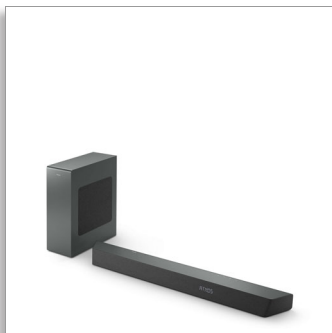

Philips

Саундбар 3.1 с

беспроводным
беспроводной сабвуфер, макс.
сабвуфером
600 Вт

Dolby Atmos. Ощущения как в кинотеатре
Play-Fi. Простая настройка аудиосистем
Совместимо с голосовыми ассистентами

TAB8507B

The One — домашний кинотеатр у вас дома

Саундбар The One с беспроводным сабвуфером обеспечивает полноценный эффект домашнего кинотеатра. Отдельные динамики центрального канала обеспечивают кристально чистое звучание голоса, а Dolby Atmos создает невероятный эффект объемного звука и погружения.

PHILIPS

Саундбар 3.1 с беспроводным сабвуфером

Беспроводной сабвуфер, макс. 600 Вт Dolby Atmos. Ощущения как в кинотеатре, Play-Fi. Простая настройка аудиосистем, Совместимо с голосовыми ассистентами

Основные особенности