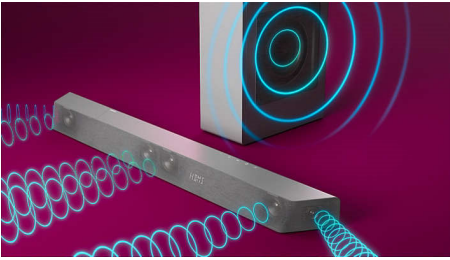

Саундбар 3.1 с беспроводным сабвуфером

Беспроводной сабвуфер, макс. 600 Вт Dolby Atmos. Ощущения как в кинотеатре, Play-Fi. Простая настройка аудиосистем, Совместимо с голосовыми ассистентами

Основные особенности

3.1-канальный, макс. мощность: 600 Вт

Этот саундбар обеспечивает насыщенное звучание благодаря максимальной мощности 600 Вт (300 Вт среднеквадр. при 10 % КНИ) для любого типа контента. 3.1-канальная система наполнит помещение чарующими композициями, объемными звуковыми эффектами и максимально четкими диалогами. Беспроводной сабвуфер сделает звучание низких частот более насыщенным.