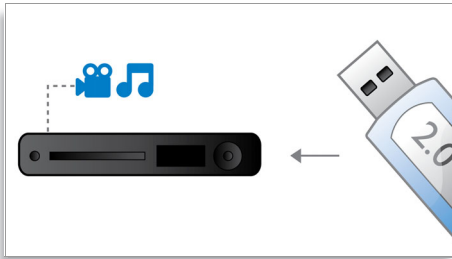

Hi-Speed USB 2.0 Link

Universal Serial Bus ehk USB on protokollistandard, mida kasutatakse arvutite,

perifeerseadmete ja tarbeelektronika ühendamiseks. Kiirete USB-seadmete andmeedastuskiirus on kuni 480 Mbps, erinevalt algsete USB-seadmete kiirusest 12 Mbps. Kiire USB 2.0 kasutamiseks peate vaid ühendama oma USB-seadme, valima filmi, muusika või foto ning saategi seda esitada.