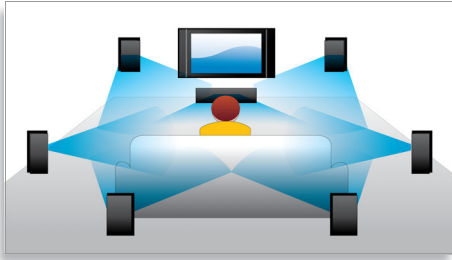

Kuulge rohkem

- Dolby TrueHD ja DTS-HD MA HD 7.1 ruumilise heli esitamiseks

Laske end kaasa haarata

- BD-Live (profiil 2.0) võrgus oleva täiendava Blu-ray sisu nautimiseks
- Kiire USB 2.0 Linki kaudu saate esitada videot/muusikat USB mälupealt
- WiFi-n Ready* kiiremaks ja laiaulatuslikumaks juhtmeta ühenduseks

PHILIPS

sense and simplicity

Esiletõstetud tooted

Dolby TrueHD ja DTS-HD MA

DTS-HD Master Audio ja Dolby TrueHD pakuvad 7.1 kanali kaudu parimat heli teie Blu-ray-plaadidelt. Heli on peaaegu sama, mis stuudios salvestatult, seega kuulete seda just nii, nagu looja soovis. DTS-HD Master Audio ja Dolby TrueHD muudavad teie kõrgsagedusliku meelelahutuselamuse täielikuks.

Subtitle Shift

Subtitle Shift on täiendav funktsioon, millega kasutajad saavad subtiitrite asendit teleril või arvutiekraanil käsitsi reguleerida. Kasutajad saavad puldi abil subtiitrid ekraanil üles või alla nihutada. Laiekraanil, näiteks 21:9 kinoekraanil ja projektoriekraanil võivad subtiitrid mõnikord ekraanilt välja jääda. Nende nägemiseks peab kasutaja muutma kuvasuhet ja ei saa seega nautida pilti laiekraanil. Funktsiooniga Subtitle Shift saab kasutaja säilitada õige kuvasuhte ja paigutada subtiitrid ekraanil õigesti.