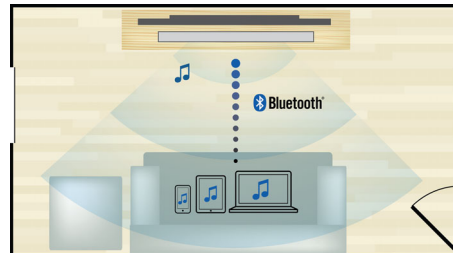

Trådløs streaming med Bluetooth

Trådløs streaming med Bluetooth fra musikkenheter dine