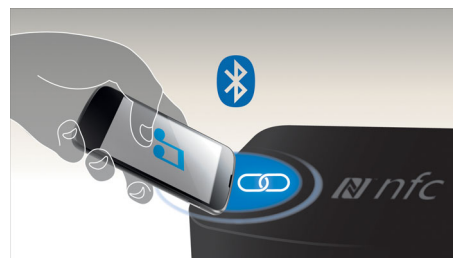

500 W RMS-effekt gir flott lyd for filmer og musikk

Dolby TrueHD og DTS-HD

Dolby TrueHD og DTS-HD Master Audio Essential gir den flotteste lyden fra Blu-ray-platene. Lydgjengivelsen kan nesten ikke skilles fra studiomasterlyden, slik at du hører lyden slik de som laget den, vil at du skal høre den. Dolby TrueHD og DTS-HD Master Audio Essential gjør underholdningsopplevelsen med høy definisjon komplett.

Full HD 3D-Blu-ray

La deg trollbinde av 3D-filmer i stuen din med en Full HD 3D-TV. Active 3D bruker den nyeste generasjonen av hurtig visning for virkelighetsnær dybde og realisme i Full 1080 x 1920 HD-oppløsning. Seeropplevelsen i Full HD 3D på hjemmekinoanlegget skapes ved å se på disse bildene gjennom spesialbriller som er innstilt for å åpne og lukke den venstre og høyre linsen synkronisert med bildene som endres. Førsteklasses 3D-filmutgivelser på Blu-ray tilbyr et bredt utvalg av høy kvalitet. Blu-ray gir også ukomprimert surroundlyd, slik at lydopplevelsen blir utrolig virkelig.

Trådløs streaming med Bluetooth

Trådløs streaming med Bluetooth fra musikkenheter dine

NFC-teknologi

Pare Bluetooth-enheter enkelt med One-Touch NFC-teknologi (Near Field Communications). Bare berør NFC-området på en høyttaler med smarttelefonen eller nettbrettet med NFC for å slå på høyttaleren, starte Bluetooth-paring og begynne å streame musikk.