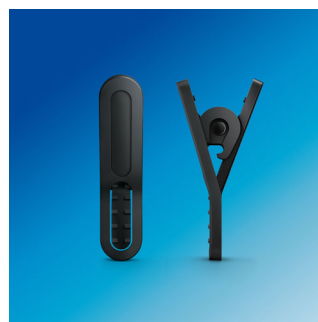

Exercício sem emaranhamentos

O grampo de cabo mantém os fios afastados para não o atrapalharem enquanto tenta ultrapassar os seus limites.