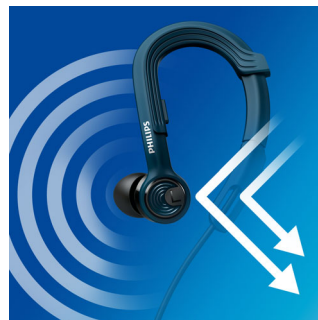

PHILIPS

Destaques

Pontas auriculares de 3 tamanhos

São fornecidos com 3 pares de pontas de auriculares em diferentes tamanhos, oferecendo-lhe a melhor adaptação possível.

Gancho ajustável para as orelhas

Com o seu gancho para as orelhas ajustável patenteado, os auscultadores ActionFit asseguram uma melhor segura mas confortável. Precisa apenas de colocar os auscultadores nas orelhas e deslizar o gancho ajustável para cima ou para baixo para os adaptar confortavelmente à sua orelha. Agora está pronto para conquistar qualquer treino ou terreno – os seus auscultadores permanecem em posição, em todas as circunstâncias.

Cabo de Kevlar® extra resistente

Os seus auscultadores ActionFit foram concebidos para serem duradouros e resistentes. O cabo revestido a Kevlar está bem protegido contra rasgões e rupturas, e pode resistir em ambientes e treinos extremos.

Som de alto desempenho

Os diafragmas de 8,6 mm libertam um som de alto desempenho, incentivando-o a dar o seu melhor.

Microfone e controlo

Mantenha-se ligado. Os controlos do microfone incorporado e de faixas (IPX2) permitem-lhe mudar de música ou atender chamadas de forma rápida e fácil enquanto treina.

Isolamento de ruído

Os auriculares criam um isolamento forte no canal auditivo, o que resulta num efeito de isolamento de ruído de alto impacto. Entretanto os tubos acústicos ergonómicos asseguram uma adaptação perfeita.