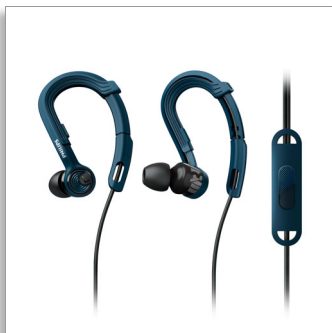

Philips ActionFit
Auscultadores desportivos
com microfone

Perfeitos para uso no interior
Resistentes a transpiração/água
auricular com gancho

SHQ3405BL

SUPERE OS SEUS LIMITES

Auscultadores desportivos com gancho para orelhas ajustável

Os auscultadores Actionfit NoLimits da Philips ajudam-no a manter-se concentrado e motivado quando mais precisa. Com um gancho para as orelhas ajustável e um design leve e resistente à transpiração, pode desfrutar de auscultadores com um óptimo som, tão intenso como os seus treinos.

Intensidade

- O som de alto desempenho incentiva-o a ir mais além
- Concentre-se apenas no seu treino com o isolamento de ruído

Liberdade

- Conforto extremo para treinar: auscultadores ultra leves de 7,1 g
- Gancho ajustável para as orelhas patenteado para uma adaptação personalizada
- Pontas de auriculares com 3 tamanhos para uma adaptação perfeita
- Grampo de cabo incluído para treinos sem emaranhamentos
- Controle a sua música e atenda chamadas durante o treino

PHILIPS

Destaques

Pontas auriculares de 3 tamanhos

São fornecidos com 3 pares de pontas de auriculares em diferentes tamanhos, oferecendo-lhe a melhor adaptação possível.

Gancho ajustável para as orelhas

Com o seu gancho para as orelhas ajustável patenteado, os auscultadores ActionFit asseguram uma melhor segura mas confortável. Precisa apenas de colocar os auscultadores nas orelhas e deslizar o gancho ajustável para cima ou para baixo para os adaptar confortavelmente à sua orelha. Agora está pronto para conquistar qualquer treino ou terreno – os seus auscultadores permanecem em posição, em todas as circunstâncias.