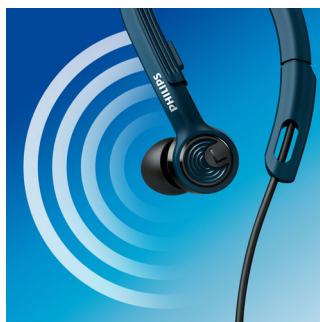

Intensidade

- O som de alto desempenho incentiva-o a ir mais além
- Concentre-se apenas no seu treino com o isolamento de ruído

Liberdade

- Conforto extremo para treinar: auscultadores ultra leves de 7,1 g
- Gancho ajustável para as orelhas patenteado para uma adaptação personalizada
- Pontas de auriculares com 3 tamanhos para uma adaptação perfeita
- Grampo de cabo incluído para treinos sem emaranhamentos
- Controle a sua música e atenda chamadas durante o treino

PHILIPS

Destaques

Pontas auriculares de 3 tamanhos

São fornecidos com 3 pares de pontas de auriculares em diferentes tamanhos, oferecendo-lhe a melhor adaptação possível.

Gancho ajustável para as orelhas

Com o seu gancho para as orelhas ajustável patenteado, os auscultadores ActionFit asseguram uma melhor segura mas confortável. Precisa apenas de colocar os auscultadores nas orelhas e deslizar o gancho ajustável para cima ou para baixo para os adaptar confortavelmente à sua orelha. Agora está pronto para conquistar qualquer treino ou terreno – os seus auscultadores permanecem em posição, em todas as circunstâncias.

Cabo de Kevlar® extra resistente

Os seus auscultadores ActionFit foram concebidos para serem duradouros e resistentes. O cabo revestido a Kevlar está bem protegido contra rasgões e rupturas, e pode resistir em ambientes e treinos extremos.

Som de alto desempenho

Os diafragmas de 8,6 mm libertam um som de alto desempenho, incentivando-o a dar o seu melhor.

Microfone e controlo

Mantenha-se ligado. Os controlos do microfone incorporado e de faixas (IPX2) permitem-lhe mudar de música ou atender chamadas de forma rápida e fácil enquanto treina.