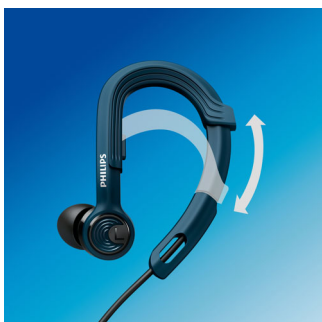

Intensidade

- O som de alto desempenho incentiva-o a ir mais além
- Concentre-se apenas no seu treino com o isolamento de ruído

Liberdade

- Conforto extremo para treinar: auscultadores ultra leves de 7,1 g
- Gancho ajustável para as orelhas patenteado para uma adaptação personalizada
- Pontas de auriculares com 3 tamanhos para uma adaptação perfeita
- Grampo de cabo incluído para treinos sem emaranhamentos
- Controle a sua música e atenda chamadas durante o treino

PHILIPS

Destaques

Pontas auriculares de 3 tamanhos

São fornecidos com 3 pares de pontas de auriculares em diferentes tamanhos, oferecendo-lhe a melhor adaptação possível.

Gancho ajustável para as orelhas

Com o seu gancho para as orelhas ajustável patenteado, os auscultadores ActionFit asseguram uma melhor segura mas confortável. Precisa apenas de colocar os auscultadores nas orelhas e deslizar o gancho ajustável para cima ou para baixo para os adaptar confortavelmente à sua orelha. Agora está pronto para conquistar qualquer treino ou terreno – os seus auscultadores permanecem em posição, em todas as circunstâncias.

Cabo de Kevlar® extra resistente

Os seus auscultadores ActionFit foram concebidos para serem duradouros e resistentes. O cabo revestido a Kevlar está bem protegido contra rasgões e rupturas, e pode resistir em ambientes e treinos extremos.

Som de alto desempenho

Os diafragmas de 8,6 mm libertam um som de alto desempenho, incentivando-o a dar o seu melhor.

Microfone e controlo

Mantenha-se ligado. Os controlos do microfone incorporado e de faixas (IPX2) permitem-lhe mudar de música ou atender chamadas de forma rápida e fácil enquanto treina.