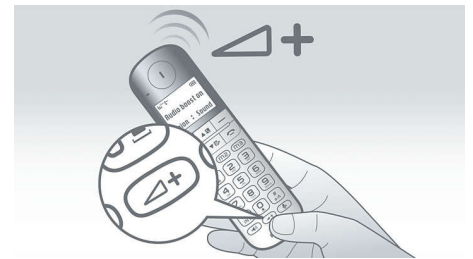

Volumeversterking

Zou u soms willen dat een beller wat luider zou spreken? Met één druk op de knop voor volumeversterking kunt u het volume met meer dan 12 dB* verhogen bij het oordopje en met meer dan 8 dB* op de handsfree luidspreker. Nu kunt u elk woord en elke toon luid en duidelijk horen. Geen gesprek wordt ooit nog verkeerd begrepen. *Meting is gebaseerd op het laagste volumenniveau en het maximale volumenniveau na volumeversterking. Gebruikers wordt aangeraden de handset niet te dicht bij het oor te houden wanneer ze op de knop voor volumeversterking drukken. Het volume wordt weer normaal nadat het gesprek is beëindigd.