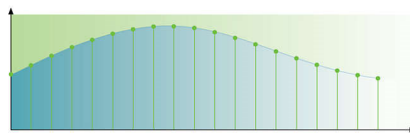

DAC audio 192 kHz/24 biți

Eșantionarea la 192 kHz vă oferă o reprezentare precisă a curbelor sunetului inițial. Împreună cu rezoluția pe 24 biți, această

tehnologie captează mai multe informații din formatul semnalului analogic inițial, reproducând sunetele mult mai fidel.