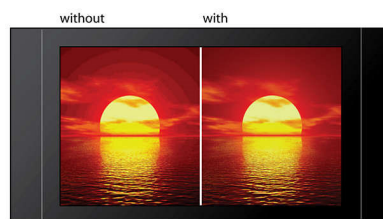

Procesare video pe 12 biți/108 MHz

Convertorul video digital-analogic pe 12 biți este un produs superior care păstrează toate detaliile și calitatea imaginii inițiale. Acesta afișează nuanțe subtile și asigură o tranziție uniformă între culori, generând o imagine intensă și naturală. Limitările convertorului digital-analogic obișnuit, pe 10 biți, devin sesizabile mai ales dacă sunt utilizate ecrane mari sau proiectoare.