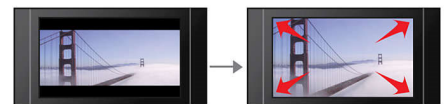

Leșiri audio analogice și digitale

Leșiri de calitate pentru sunet analogic și digital

Design foarte suplu

Design ultrasubțire care se potrivește oriunde

Screen Fit

Indiferent ce vizionați și pe ce televizor, Screen Fit asigură că imaginea ocupă întregul ecran. Dungile negre nedorite din partea de sus și de jos sunt eliminate, fără reglări manuale anevoioase. Pur și simplu apăsați butonul Screen Fit, selectați formatul și bucurați-vă de film în format full-screen