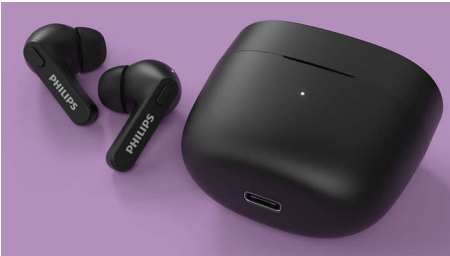

Super malé prenosné nabíjacie puzdro

Vyberte sa von s viacnásobnými možnosťami nabíjania vo vrecku. Jediným nabitím môžete získať až 6 hodín prehrávania a navyše aj 12

hodín z plne nabitého puzdra. Krátke 15-minútové nabitie v puzdre sa postará o hodinu prehrávania. Plné nabitie puzdra trvá 2 hodiny pomocou zariadenia USB-C.

Bezpečné, pohodlné do uší

Získate skutočné pohodlie vďaka mäkkým vymeniteľným silikónovým krytom na špičky do ucha. Špičky do ucha na každom slúchadle bezpečne zapadnú do zvukovodu, čím vytvárajú dokonalé tesnenie, ktoré znižuje vonkajší hluk. Vďaka tvaru hokejky bude každé slúchadlo bezpečne uchytené.