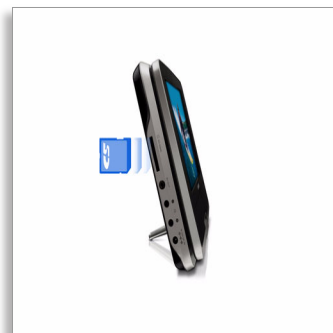

Philips
Prenosný DVD prehrávač

PET944

Skvelá kvalita obrazu

s displejom LCD s vysokou hustotou pixelov (800 x 480)

Vychutnávajte si filmy aj iné médiá na cestách s prenosným DVD prehrávačom Philips PET944. Digitálny farebný 9" (22,8 cm) displej LCD oživí každý detail. Umožňuje jednoduché zobrazovanie a zdieľanie digitálnych fotografií. Ľahký a kompaktný s dobou prehrávania až 6 hodín.