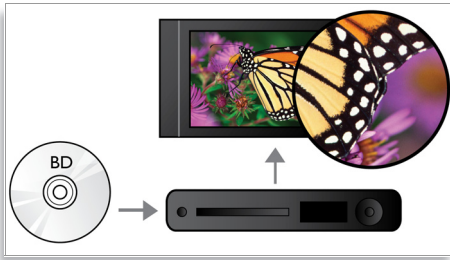

Entendez-en plus

- Dolby TrueHD et DTS-HD MA pour un son ambiophonique HD 7.1

Profitez-en plus

- Prise en charge Wi-Fi* pour des performances sans fil rapides comme l'éclair
- Port USB 2.0 pour lire des vidéos et de la musique depuis un disque dur ou une clé USB
- BD-Live (Profile 2.0) pour profiter du contenu Blu-ray supplémentaire en ligne
- Lecture de films et de musique sur CD et DVD

PHILIPS
sense and simplicity*

*Du sens et de la simplicité

Caractéristiques

Lecture de disques Blu-ray

Les disques Blu-ray peuvent contenir des données de haute définition, ainsi que des photos d'une résolution de 1 920 x 1 080 pixels, la résolution maximale de la haute définition. Les scènes prennent vie grâce au niveau de détails incroyable, aux mouvements fluides et aux images d'une clarté exceptionnelle. Les disques Blu-ray offrent également un son ambiophonique non compressé afin de vous faire profiter d'une expérience audio incroyablement réaliste. La grande capacité de stockage des disques Blu-ray permet également d'ajouter un tas de fonctions interactives. La navigation simple pendant la lecture et d'autres caractéristiques remarquables comme les menus contextuels révolutionnent le divertissement à domicile.

Dolby TrueHD et DTS-HD MA

Les technologies DTS-HD Master Audio et Dolby TrueHD assurent une telle qualité audio sur 7.1 canaux pour la lecture de vos disques Blu-ray que c'en est presque impossible de distinguer votre disque de la bande maîtresse du studio. En fait, vous entendez précisément ce que les créateurs ont voulu produire. Les technologies DTS-HD Master Audio et Dolby TrueHD vous permettent de vivre pleinement