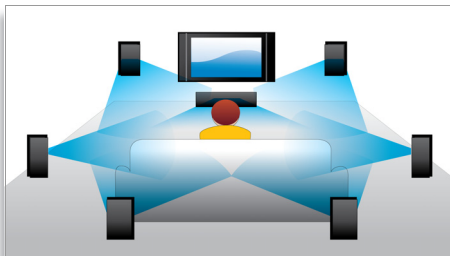

PHILIPS
sense and simplicity*

*Du sens et de la simplicité

Caractéristiques

Lecture de disques Blu-ray

Les disques Blu-ray peuvent contenir des données de haute définition, ainsi que des photos d'une résolution de 1 920 x 1 080 pixels, la résolution maximale de la haute définition. Les scènes prennent vie grâce au niveau de détails incroyable, aux mouvements fluides et aux images d'une clarté exceptionnelle. Les disques Blu-ray offrent également un son ambiophonique non compressé afin de vous faire profiter d'une expérience audio incroyablement réaliste. La grande capacité de stockage des disques Blu-ray permet également d'ajouter un tas de fonctions interactives. La navigation simple pendant la lecture et d'autres caractéristiques remarquables comme les menus contextuels révolutionnent le divertissement à domicile.

Dolby TrueHD et DTS-HD MA

Les technologies DTS-HD Master Audio et Dolby TrueHD assurent une telle qualité audio sur 7.1 canaux pour la lecture de vos disques Blu-ray que c'en est presque impossible de distinguer votre disque de la bande maîtresse du studio. En fait, vous entendez précisément ce que les créateurs ont voulu produire. Les technologies DTS-HD Master Audio et Dolby TrueHD vous permettent de vivre pleinement