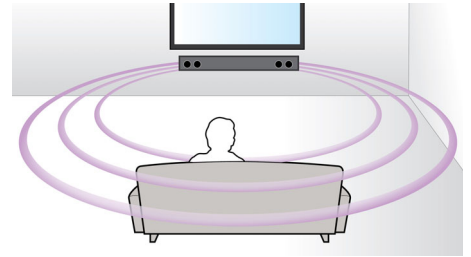

Duurzaamheid

- Verpakking: 80% gerecycled golfkarton, Inkt op sojabasis

Kenmerken

Virtual Surround Sound

Virtual Surround Sound van Philips produceert een volle en meeslepende Surround Sound via een systeem met minder dan vijf luidsprekers. De zeer geavanceerde ruimtelijke algoritmes repliceren de geluidskenmerken die in een ideale 5.1-kanaals geluidsomgeving voorkomen op nauwgezette wijze. Elke hoogwaardige stereobron wordt omgezet in levensechte, meerkanaals Surround Sound. U hoeft geen extra luidsprekers, kabels of standaarden voor luidsprekers aan te schaffen om te kunnen genieten van een ruimtevullend geluid.