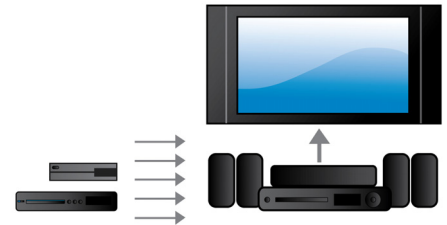

HDMI x 2

Nautige elust suuremat 3D-taasesitust ja kristallselget 5.1 või 7.1 heli, ühendades lihtsalt meie mängija 2 HDMI-väljundit mitte-3D AV-vastuvõtja ühendusega.