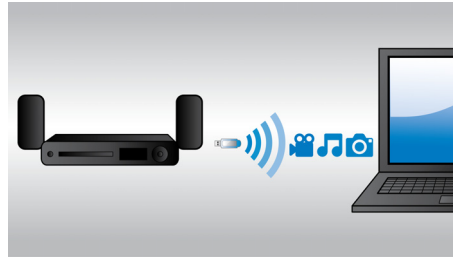

Sisesehitatud WiFi

Sisesehitatud WiFi abil kodukino kodusse võrku ühendades saate kasutada paljusid populaarseid võrguteenuseid. Võite nautida parimaid foto-, filmi- ja meelelahutussaite ja muud teleriekraani jaoks kohandatud võrgusisu.