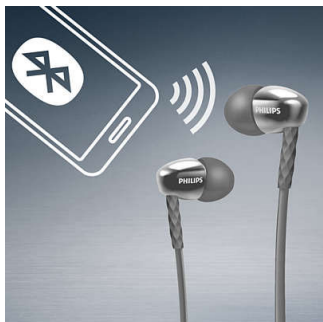

Gled deg over kvalitetslyd

- Effektive drivere på 8,6 mm gir klar, kraftig lyd
- Øreputer med ovalt rør stenger ute støy fra omgivelsene

Utformet for langvarig brukskomfort

- Velg mellom tre par øreputer for å finne passformen som passer for deg
- Ergonomisk ovalt lydør for en virkelig komfortabel passform

PHILIPS

Trådløse Bluetooth®-hodetelefoner
8 mm drivere / lukket bakside Øretelefoner, NFC

Høydepunkter

Bluetooth-teknologi

Par hodetelefonene med en Bluetooth-enhet for å få krystallklar musikk – trådløst.

Velg mellom tre par øredeksler

Øreputene fås i tre størrelser – små, mellomstore og store – for en tilpasset og perfekt passform.

Enkel NFC-paring

Enkel NFC-paring lar deg koble Bluetooth®-hodetelefonene til en hvilken som helst Bluetooth-aktivert enhet – med bare ett trykk.

Øreputer med ovalt rør

Øreputer med ovalt rør stenger ute støy fra omgivelsene, mens den delvis lukkede strukturen gir forbedret bassytelse.

Flokefri flat kabel

En flat og sklisikker kabel sørger for at ledningen alltid holder seg flokefri.