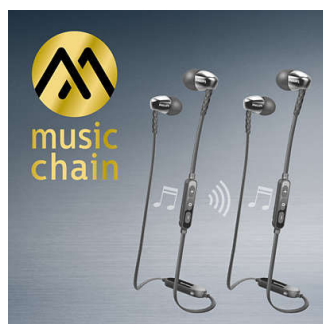

Velg mellom tre par øredeksler

Øreputene fås i tre størrelser – små, mellomstore og store – for en tilpasset og perfekt passform.

Enkel NFC-paring

Enkel NFC-paring lar deg koble Bluetooth®-hodetelefonene til en hvilken som helst Bluetooth-aktivert enhet – med bare ett trykk.

Effektive 8,6 mm drivere

Kompakte og effektive høyttalerdrivere på 8,6 mm gir presis lyd med kraftig bass, slik at du får forbedret lydopplevelse når du er på farten.

Ergonomisk ovalt lydør

Den ovale formen på lydørret ble laget basert på omfattende undersøkelser på menneskets øre. Den ergonomiske formen sikrer optimal passform og komfort, og er utformet for å passe alle ører og for total musikknyttelse.

MusicChain™

Med MusicChain™ kan du enkelt dele musikksporene dine med en venn. Ved hjelp av Bluetooth®-teknologi kan du trykke på

SHB5900BK/00

MusicChain™-knappen på hodetelefonene for å pare dem med andre MusicChain™-aktiverte hodetelefoner.

Øreputer med ovalt rør

Øreputer med ovalt rør stenger ute støy fra omgivelsene, mens den delvis lukkede strukturen gir forbedret bassytelse.

Flokefri flat kabel

En flat og sklisikker kabel sørger for at ledningen alltid holder seg flokefri.