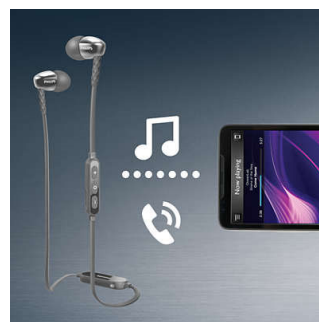

MusicChain™

Med MusicChain™ kan du enkelt dele musikksporene dine med en venn. Ved hjelp av Bluetooth®-teknologi kan du trykke på

SHB5900BK/00

MusicChain™-knappen på hodetelefonene for å pare dem med andre MusicChain™-aktiverte hodetelefoner.

Øreputer med ovalt rør

Øreputer med ovalt rør stenger ute støy fra omgivelsene, mens den delvis lukkede strukturen gir forbedret bassytelse.

Flokefri flat kabel

En flat og sklisikker kabel sørger for at ledningen alltid holder seg flokefri.

Trådløs musikk og samtaler

Par smartenheten med hodetelefonene ved hjelp av Bluetooth, og gled deg over bevegelsesfrihet og krystallklar lyd på musikk og telefonsamtaler – uten kabler. Bruk den brukervennlige fjernkontrollen til å bytte spor og svare på samtaler.