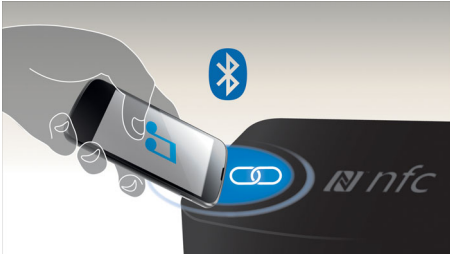

Sonido impresionante

- Rendimiento de audio avanzado con un diseño compacto
- Impresionante con 10 W RMS
- Función que evita los cortes para un sonido potente y sin distorsiones

Sencillez de uso

- Transferencia inalámbrica mediante Bluetooth
- Emparejamiento con Bluetooth con solo un toque en smartphones con NFC
- Micrófono integrado para disfrutar de llamadas en modo manos libres
- Entrada de audio para conectar prácticamente cualquier dispositivo electrónico

Diseñado para llevarlo a cualquier parte

- Batería recargable integrada para reproducir música en cualquier parte
- Utiliza tu propia correa para llevarlo a cualquier parte

PHILIPS

Destacados

Tecnología NFC

Empareja dispositivos Bluetooth fácilmente con la tecnología de un toque NFC (comunicaciones por proximidad). Solo tienes que tocar con el smartphone o la tableta con NFC la zona NFC del altavoz para encenderlo, iniciar el emparejamiento a través de Bluetooth y comenzar a transmitir música.

Transmisión inalámbrica de música

Bluetooth es una tecnología de comunicación inalámbrica de corto alcance, sólida y de bajo consumo. La tecnología permite una fácil conexión inalámbrica a iPod/iPhone/iPad u otros dispositivos Bluetooth, como smartphones, tabletas o incluso portátiles. Por eso, puedes disfrutar fácilmente de tu música favorita, el sonido de los videos o los juegos de forma inalámbrica con este altavoz.