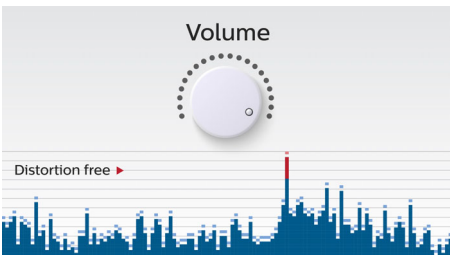

Función que evita los cortes

La función que evita los cortes permite reproducir música con una alta calidad, incluso cuando la batería

está baja. Acepta señales de entrada desde 300 mV a 1000 mV y mantiene los altavoces a salvo de los daños por distorsión. Este altavoz evita los cortes a través de un limitador IC de audio dedicado que controla la señal musical cuando atraviesa el amplificador y mantiene los picos dentro del rango del amplificador, evitando la distorsión del audio provocada por los cortes sin afectar a la potencia. La capacidad del altavoz para reproducir la potencia musical disminuye con la energía de la batería, mientras que la función que evita los cortes reduce los picos causados por la batería baja.