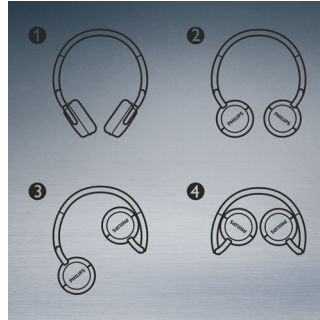

Vigtigste nyheder

32 mm højttalerdrivere

32 mm drivere med høj effekt leverer klar og kraftfuld bas.

Justerbare ørekapsler, hovedbånd

Justerbare ørekapsler og hovedbånd, der tilpasser sig dit hoved.

Bluetooth-teknologi

Par dine hovedtelefoner med enhver Bluetooth-enhed for at nyde krystallklar musik - trådløst.

Lukket akustikdesign

Lukket akustikdesign giver god lydisolering og holder sig omgivende støj ude.

Fladt foldedesign