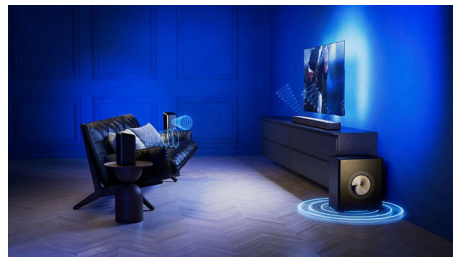

Asociere inteligentă

Când această boxă Fidelio este asociată cu un soundbar sau subwoofer Philips, altă boxă FS1 sau un televizor Philips*, experiența este îmbunătățită. Boxa recunoaște dispozitivul cu care este asociată și își reglează automat performanța, lăsând componentele asociate să adauge mai multă bogăție și mai multe detalii sunetului.