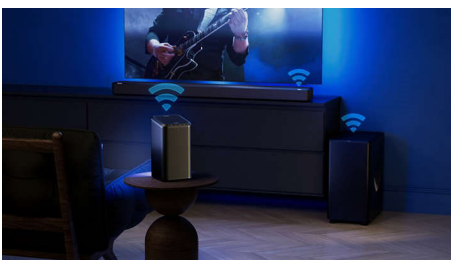

Sistem wireless Philips pentru acasă

Poți sincroniza mai multe boxe FS1 pentru a te bucura de un sunet superb în mai multe camere. Asociază cu un televizor Philips*

compatibil pentru sunet cinematografic și sunete vocale mai bune sau conectează două boxe la un soundbar Fidelio FB1 pentru a crea o veritabilă configurație de sunet surround 7.1.4. Adaugă un subwoofer Fidelio FW1 pentru a amplifica basul.