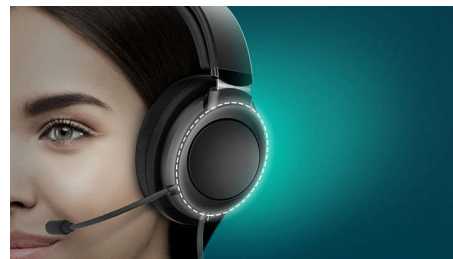

Lieliska skaņas izolācija

Lieliska skaņas izolācija ar noslēgto konstrukciju

Spēcīgs 32 mm neodīma skaļrunis

Spēcīgi 32 mm neodīma skaļruņi

Vieda savienošana pārī.

Vienreiz nospiežot un turot nospiestu daudzfunkciju pogu, šīs bezvadu Bluetooth austiņas aktivizē pārī savienošanas režīmu. Kad tās ir savienotas pārī, austiņas atceras pēdējo ierīci, ar ko tās biju savienojušās.

Mīksti ausu spilventiņi

Mīksto ausu uzliku leņķi ir iespējams regulēt maksimālam ērtumam

Kompakti salokāmas

Patiesi kompakti salokāma konstrukcija, kas ir lieliski piemērota ceļošanai un ļauj klausīties mūziku jebkurā vietā.