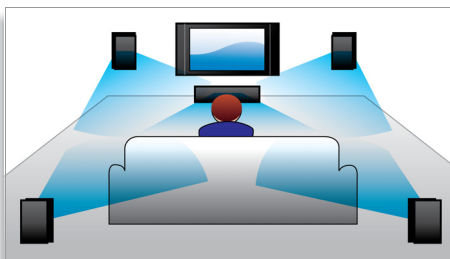

Dolby TrueHD och DTS-HD

Dolby TrueHD och DTS-HD Master Audio Essential ger bästa tänkbara ljud från Blu-ray-

skivor. Det återgivna ljudet är nästan omöjligt att särskilja från den ursprungliga studioinspelningen. Du hör vad de, som skapade musiken, avsåg att du skulle höra. Med Dolby TrueHD och DTS-HD Master Audio Essential får du den ultimata HD-upplevelsen.