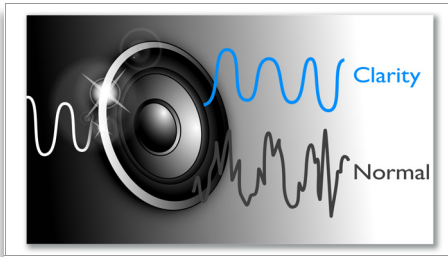

Utformad för att förbättra din hemmabio

- Kompakt design som passar var som helst

Njut av all din underhållning

- Full HD 3D Blu-ray för en riktigt uppslukande 3D-filmupplevelse
- Med hjälp av MP3 Link kan du spela upp musik från bärbara mediaspelare
- Skarpare HD-bilder med HDMI 1080p

PHILIPS
sense and simplicity

Funktioner

Mineralbaserade högtalarkoner

Mineralbaserade högtalarkoner för extra klarhet

Class D Amplifier

I en Class D Amplifier konverteras analoga signaler till digitala och därefter förstärks signalens digitala kvalitet. Signalen skickas sedan genom ett demoduleringsfilter för att ges den slutliga kvaliteten. Det förstärkta digitala ljudet ger dig alla de fördelar som digitalt ljud kan erbjuda, inklusive förbättrad ljudkvalitet. Dessutom är en digital Class D Amplifier mer än 90 % effektivare jämfört med traditionella AB-förstärkare. Den högre effektiviteten möjliggör en kraftfull förstärkare med litet format.

Dolby TrueHD och DTS-HD

Dolby TrueHD och DTS-HD Master Audio Essential ger bästa tänkbara ljud från Blu-ray-

skivor. Det återgivna ljudet är nästan omöjligt att särskilja från den ursprungliga studioinspelningen. Du hör vad de, som skapade musiken, avsåg att du skulle höra. Med Dolby TrueHD och DTS-HD Master Audio Essential får du den ultimata HD-upplevelsen.

funktionen (p:et i 1080p) eliminerar de linjer som ofta förekommer på tv-skärmar, vilket ger garanterat knivskarpa bilder. Som grädde på moset gör HDMI en direkt digital anslutning som kan överföra såväl okomprimerad digital HD-video som digitalt flerkanalsljud, utan konvertering till analoga data, så att du kan uppleva perfekt bild- och ljudkvalitet, helt störningsfritt.