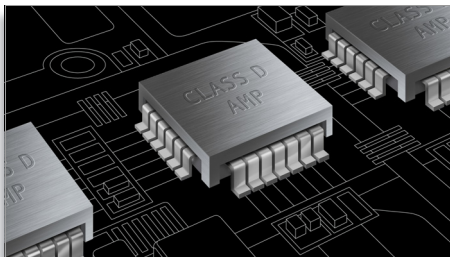

Utformad för att förbättra din hemmabio

- Kompakt design som passar var som helst

Njut av all din underhållning

- Full HD 3D Blu-ray för en riktigt uppslukande 3D-filmupplevelse
- Med hjälp av MP3 Link kan du spela upp musik från bärbara mediaspelare
- Skarpare HD-bilder med HDMI 1080p

PHILIPS
sense and simplicity

Funktioner

Mineralbaserade högtalarkoner

Mineralbaserade högtalarkoner för extra klarhet

Class D Amplifier

I en Class D Amplifier konverteras analoga signaler till digitala och därefter förstärks signalens digitala kvalitet. Signalen skickas sedan genom ett demoduleringsfilter för att ges den slutliga kvaliteten. Det förstärkta digitala ljudet ger dig alla de fördelar som digitalt ljud kan erbjuda, inklusive förbättrad ljudkvalitet. Dessutom är en digital Class D Amplifier mer än 90 % effektivare jämfört med traditionella AB-förstärkare. Den högre effektiviteten möjliggör en kraftfull förstärkare med litet format.

Dolby TrueHD och DTS-HD

Dolby TrueHD och DTS-HD Master Audio Essential ger bästa tänkbara ljud från Blu-ray-

skivor. Det återgivna ljudet är nästan omöjligt att särskilja från den ursprungliga studioinspelningen. Du hör vad de, som skapade musiken, avsåg att du skulle höra. Med Dolby TrueHD och DTS-HD Master Audio Essential får du den ultimata HD-upplevelsen.

funktionen (p:et i 1080p) eliminerar de linjer som ofta förekommer på tv-skärmar, vilket ger garanterat knivskarpa bilder. Som grädde på moset gör HDMI en direkt digital anslutning som kan överföra såväl okomprimerad digital HD-video som digitalt flerkanalsljud, utan konvertering till analoga data, så att du kan uppleva perfekt bild- och ljudkvalitet, helt störningsfritt.