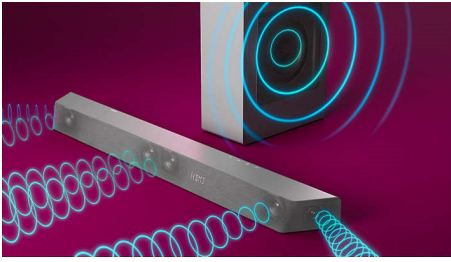

The One : l'expérience du cinéma à la maison

La barre de son The One avec caisson de basses à connexion sans fil vous offre une véritable expérience comme au cinéma. Ses haut-parleurs dédiés au canal central produisent une excellente clarté vocale, tandis que la technologie Dolby Atmos crée un son Surround incroyablement immersif.

Le son dont vous rêvez pour les contenus que vous aimez

- Home Cinéma DTS Play Fi. Son Surround sans fil.
- 3.1 canaux. Puissance de sortie de 600 W maxi. Un son riche et puissant.
- Dolby Atmos. Un son immersif cinématographique à la maison.
- Mode Equaliseur Stadium. Le stade à la maison.

PHILIPS

Barre de son 3.1 avec caisson de basses sans fil
600 W maxi. Caisson de basses sans fil. Dolby Atmos. Expérience cinéma., Play-Fi. L'audio domestique simple., Se connecte aux assistants vocaux

Points forts

3.1 canaux. Puissance de 600 W maxi.

Cette barre de son apporte jusqu'à 600 W (300 W RMS avec 10 % de THD) de son riche à tout ce que vous regardez. Ses 3.1 canaux immersifs diffusent dans n'importe quelle pièce des bandes-son envoûtantes, des effets sonores sensationnels et des dialogues limpides. Le caisson de basses sans fil intensifie chaque explosion et chaque bruit.