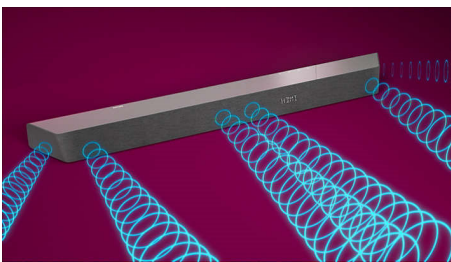

The One : l'expérience du cinéma à la maison

La barre de son The One avec caisson de basses à connexion sans fil vous offre une véritable expérience comme au cinéma. Ses haut-parleurs dédiés au canal central produisent une excellente clarté vocale, tandis que la technologie Dolby Atmos crée un son Surround incroyablement immersif.

3.1 canaux. Puissance de 600 W maxi.

Cette barre de son apporte jusqu'à 600 W (300 W RMS avec 10 % de THD) de son riche à tout ce que vous regardez. Ses 3.1 canaux immersifs diffusent dans n'importe quelle pièce des bandes-son envoûtantes, des effets sonores sensationnels et des dialogues limpides. Le caisson de basses sans fil intensifie chaque explosion et chaque bruit.

Dolby Atmos

Des émotions intensifiées, quel que soit le contenu que vous regardez. Cette barre de son compatible Dolby Atmos reproduit aussi bien la profondeur que la hauteur, créant ainsi un son Surround virtuel tridimensionnel qui vous enveloppe.

Une scène sonore plus ample

Diffusez un son plus ample ! Les deux tweeters supplémentaires à chaque extrémité de la barre de son élargissent la scène sonore, pour une différenciation parfaitement nette des instruments. Repérez facilement et écoutez