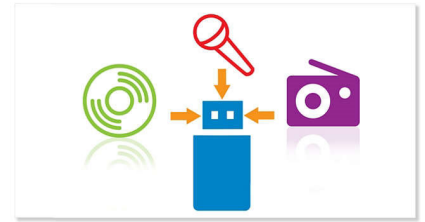

Цифров запис на музика в USB устройство

Записвайте цифрова музика от компактдискове, радио и караоке в USB устройство