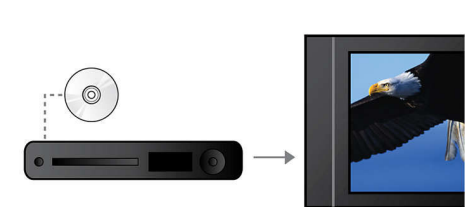

Compatibilité

Lisez tous les disques que vous souhaitez (qu'il s'agisse de CD, (S)VCD, DVD, DVD+R, DVD-R, DVD+RW, DVD-RW ou DVD+R DL). Goûtez à une flexibilité incomparable et au confort de pouvoir lire tous vos disques sur un même appareil.