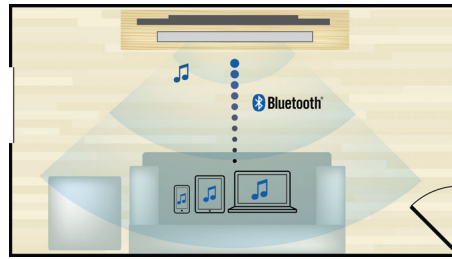

Points forts

Enceintes arrière et caisson de basses sans fil

Enceintes arrière et caisson de basses sans fil pour une installation simple

Rangement câbles intelligent

Rangement des câbles intelligent

Haut-parleurs MTM

La configuration medium-tweeter-medium (MTM) dans toutes les enceintes (principale et satellites) permet une reproduction puissante et fidèle du son, indépendamment de la position d'écoute. Le son est toujours limpide et sans distorsion, où que vous soyez installé.

Caisson de basses av. réflecteur

Le réflecteur en forme de dôme permet d'obtenir des basses plus puissantes et profondes grâce à une diffusion harmonieuse du son à 360 degrés. Ce design permet également d'éviter tout amortissement du son lorsque le caisson de basses est placé sur un tapis ou une moquette.

Diffusion sans fil grâce au Bluetooth®

Diffusion de votre musique sans fil en Bluetooth®