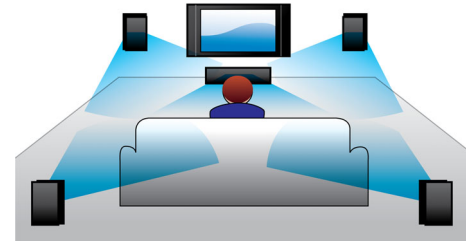

Haut-parleurs MTM

La configuration medium-tweeter-medium (MTM) dans toutes les enceintes (principale et satellites) permet une reproduction puissante et fidèle du son, indépendamment de la position d'écoute. Le son est toujours limpide et sans distorsion, où que vous soyez installé.

Caisson de basses av. réflecteur

Le réflecteur en forme de dôme permet d'obtenir des basses plus puissantes et profondes grâce à une diffusion harmonieuse du son à 360 degrés. Ce design permet également d'éviter tout amortissement du son lorsque le caisson de basses est placé sur un tapis ou une moquette.

Diffusion sans fil grâce au Bluetooth®

Diffusion de votre musique sans fil en Bluetooth®

Technologie NFC

Couplez aisément des appareils Bluetooth® grâce à la technologie NFC (Near Field Communications). Il vous suffit d'approcher le smartphone ou la tablette compatible NFC de

la zone NFC d'une enceinte pour allumer celle-ci, activer le couplage Bluetooth® et commencer à diffuser de la musique.

Dolby Digital et Pro Logic II

Plus besoin de décodeur externe ! Le décodeur Dolby Digital intégré gère les 6 canaux d'informations audio et développe un son Surround ainsi qu'une ambiance réelle et naturelle. Le décodeur Dolby Pro Logic II offre 5 canaux de traitement Surround à partir de n'importe quelle source stéréo.