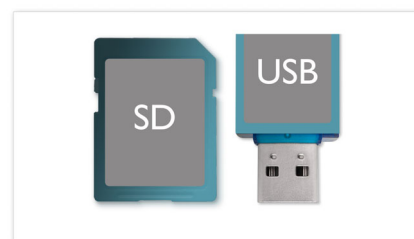

Zásuvka USB a zásuvka na pamäťové karty SDHC

Vďaka maximálnej prenosnosti súborov si môžete vychutnať pohodie a zábavu pri dostupnosti väčšieho množstva digitálnej hudby cez vstavanú zásuvku USB a zásuvku na pamäťové karty SDHC.