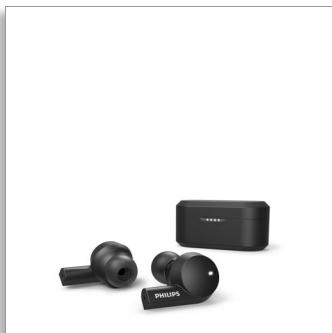

Philips 5000 series
Volledig draadloze in-ear-
koptelefoon

8 mm drivers/gesloten achterkant

Actieve ruisonderdrukking
Zwart
Bluetooth®

TAT5505BK

Uw geluid. Uw stijl.

Muziek of gesprekken, deze strakke, echt draadloze hoofdtelefoon levert altijd de beste prestaties.

- Krachtige neodymium-drivers van 8 mm. Krachtige bas, helder geluid
- Oplaadcase. Krijg tot 20 uur afspeeltijd
- Bewustzijnsmodus. Laat de wereld binnen wanneer dat nodig is
- Ovale akoestische buis. Siliconen oorcaps

PHILIPS

Volledig draadloze in-ear-koptelefoon
8 mm drivers/gesloten achterkant Actieve ruisonderdrukking, Zwart, Bluetooth®

TAT5505BK/00

Kenmerken

Gestroomlijnd ontwerp

Deze True Wireless hoofdtelefoon ziet er niet alleen geweldig uit, maar zorgt er ook voor dat u uw muziek beter hoort terwijl u onderweg bent. Hybride actieve ruisonderdrukking vermindert externe ruis, zodat er minder stoorzenders tussen u en uw muziek zitten. Met de bewustzijnsmodus kunt u de buitenwereld weer toelaten.

Afmetingen van het product

- Kabellengte: 0 cm
- Hoogte: 3.6 cm
- Breedte: 3.2 cm
- Diepte: 7.4 cm
- Gewicht: 0.057 kg

Accessoires

- Snelstartgids
- USB-kabel: USB-C-kabel
- Oorcaps: 3 maten

Ontwerp/Design