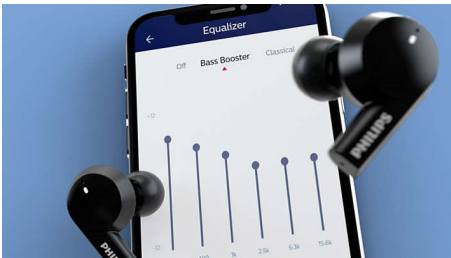

- Slank ontwerp en hybride actieve ruisonderdrukking
- IR-sensor. Muziek wordt onderbroken wanneer u een oordopje uitneemt
- De app 'Philips Headphones'. Aangepaste geluidsregeling
- Dubbele microfoons voor heldere gesprekken. Monomodus

PHILIPS

Volledig draadloze in-ear-koptelefoon
8 mm drivers/gesloten achterkant Actieve ruisonderdrukking, Zwart, Bluetooth®

TAT5505BK/00

Kenmerken

Gestroomlijnd ontwerp

Deze True Wireless hoofdtelefoon ziet er niet alleen geweldig uit, maar zorgt er ook voor dat u uw muziek beter hoort terwijl u onderweg bent. Hybride actieve ruisonderdrukking vermindert externe ruis, zodat er minder stoorzenders tussen u en uw muziek zitten. Met de bewustzijnsmodus kunt u de buitenwereld weer toelaten.

App 'Philips Headphones'

Verbeter het basgeluid. Verminder hoge tonen. Met de Philips Headphones-app hebt u de controle over de muziek waar u naar luistert. Pas het niveau zelf aan of kies een vooraf ingestelde geluidsstijl. U kunt ook met één tik schakelen tussen vooraf ingestelde ANC-modi.