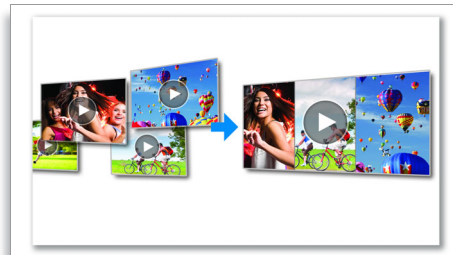

進階防抖功能

進階防抖功能讓您捕獲清晰的影片，令您引以自豪，愛上分享。備有陀螺儀感應器，加上先進的算法，確保呈現穩定逼真的影像。每當攝錄機搖晃，感應器便會測量地

面與相機鏡頭之間的距離，作出所需校正。這項先進技術讓您時刻拍攝清晰無比的畫面，以令人讚嘆的影片捕捉生活的最美時刻。

雙重格式錄製

在高清電視上欣賞全高清影片當然是一流享受。但如果您想透過電郵傳送影片或網上分享，則需要壓縮大型的高清檔案，再轉換為電子郵件可接受的格式。攝錄機提供雙重格式錄製，您無須再為此而煩惱。只需開啟相關功能，影片便會同時以兩種格式錄製 – 全高清 (1080p) 及電子郵件可接受的 QVGA (240p) 格式，讓您在高清電視上盡情欣賞影片，同時為您提供可即時以電子方式分享的格式。

全高清 (1080p) 影片

捕捉並盡情享受全高品質 (全高清 1080p) 的影片。「1080」指顯示解像度，屏幕水平條的條數。「p」代表逐行掃描，或在每個畫面上連續顯現逐個橫條。1080p 可呈現比典型的手機和數碼相機更為優越的極緻畫質。此外，攝錄機還採用與藍光光碟播放機和磁碟相同的影像格式 – H.264。此先進格式可帶來超高清畫質，使您深刻體驗水晶般清晰的影片。

快速表現

為您剛剛拍的影片製作快速概要 - 一切只需按一個鈕。快速表現會自動從您最新的影片抽出精華並串連成一段概要。您可立即觀看您的影片的精華，或者使用這概要提醒您已拍攝甚麼。您只需要在攝錄機上選擇快速表現即可。重溫記憶從未如此輕鬆。