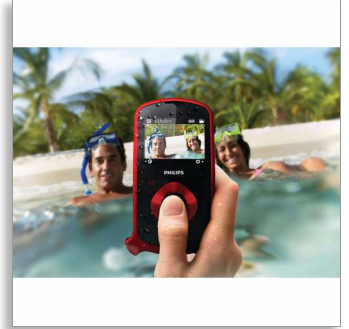

Philips
HD 攝錄機

CAM150RD

捕捉並分享精彩瞬間 - 更輕鬆容易

即使在水中央還是在雪地上

ESee 攝錄機 CAM150 耐用防水，無論在室內還是室外、在水中央還是在雪地上，都同樣出色。進階防震功能呈現最清晰鮮明的影像，而雙重格式錄製提供高清及電子郵件可接受的格式，讓您隨時輕鬆分享。

以全高清品質快速且輕鬆地拍攝影像

- 3 米防水、1.5 米防震、防塵
- 透過全高清影片，讓回憶細緻重現
- 使用進階防抖功能，攝錄更清晰及穩定的影片
- 最高 800 萬像素解像度，呈現高質素的相片
- 閃光燈、自動對焦、臉部與微笑偵測

輕鬆分享您最喜愛的相片和影像

- 雙重格式錄製，適合高清及電子郵件可接受的格式
- 即時影片編輯器，在攝錄機上簡單編輯
- 可透過電子郵件或發佈至 Facebook/YouTube 與他人快速分享
- 透過 HDMI 直接連接 TV，從而以高清格式觀看您的影片
- 快速表現以迷你電影展現影片精華

隨處相伴

- 輕巧設計便於輕鬆裝入您的口袋
- 特長電池壽命讓您盡情拍攝

PHILIPS
sense and simplicity

進階防抖功能

進階防抖功能讓您捕獲清晰的影片，令您引以自豪，愛上分享。備有陀螺儀感應器，加上先進的算法，確保呈現穩定逼真的影像。每當攝錄機搖晃，感應器便會測量地

面與相機鏡頭之間的距離，作出所需校正。這項先進技術讓您時刻拍攝清晰無比的畫面，以令人讚嘆的影片捕捉生活的最美時刻。

雙重格式錄製

在高清電視上欣賞全高清影片當然是一流享受。但如果您想透過電郵傳送影片或網上分享，則需要壓縮大型的高清檔案，再轉換為電子郵件可接受的格式。攝錄機提供雙重格式錄製，您無須再為此而煩惱。只需開啟相關功能，影片便會同時以兩種格式錄製 – 全高清 (1080p) 及電子郵件可接受的 QVGA (240p) 格式，讓您在高清電視上盡情欣賞影片，同時為您提供可即時以電子方式分享的格式。