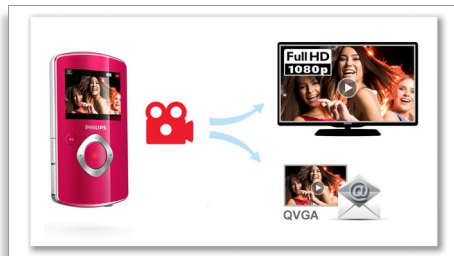

進階防抖功能

進階防抖功能讓您捕獲清晰的影片，令您引以自豪，愛上分享。備有陀螺儀感應器，加上先進的算法，確保呈現穩定逼真的影像。每當攝錄機搖晃，感應器便會測量地

面與相機鏡頭之間的距離，作出所需校正。這項先進技術讓您時刻拍攝清晰無比的畫面，以令人讚嘆的影片捕捉生活的最美時刻。

雙重格式錄製

在高清電視上欣賞全高清影片當然是一流享受。但如果您想透過電郵傳送影片或網上分享，則需要壓縮大型的高清檔案，再轉換為電子郵件可接受的格式。攝錄機提供雙重格式錄製，您無須再為此而煩惱。只需開啟相關功能，影片便會同時以兩種格式錄製 – 全高清 (1080p) 及電子郵件可接受的 QVGA (240p) 格式，讓您在高清電視上盡情欣賞影片，同時為您提供可即時以電子方式分享的格式。