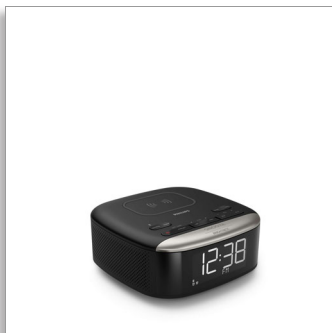

Philips
Kellraadio

Juhtmeta Qi-telefoni laadija

Voogedastus Bluetoothi kaudu
Suur ja selge ekraan

TAR7606

Laadige oma telefoni. Voogedastage oma muusikat.

Ärgake täielikult laetud telefoniga ja lemmikraadiojaama muusika saatel. See Bluetooth FM kellraadio võimaldab voogedastada heli otse mobiiltelefonist. Juhtmeta Qi laadimine ja USB-laadimispesa vanematele seadmetele.

Lihtne kontrollida nii hommikul kui õhtul

- Kontrollnupud pealmisel paneelil
- Nupud äratuse edasilükkamiseks, ereduse reguleerimiseks ja helitugevuse muutmiseks
- Mõõtmed: 153 x 68 x 153 mm
- Automaatne aja sünkroniseerimine. Voolukatkestuste jaoks mõeldud tagavaraaku

Kompaktne disain. Mitmekülgsed funktsioonid

- Varustatud erinevate funktsioonidega
- Bluetooth-voogedastus. FM-raadio
- Juhtmeta Qi laadimispaadi. USB-port
- Kompaktne ja tugev disain. Suur ja selge ekraan

PHILIPS

Esiletõstetud tooted

Varustatud erinevate funktsioonidega

See Bluetoothiga kellraadio on varustatud suure ja selge digitaalse ekraaniga. Juhtnupud asuvad seadme ülapaneeil, mille sisse on peidetud ka teie telefonile mõeldud juhtmevaba Qi laadimisalus. Vanemate telefonide jaoks on olemas ka USB-laadimispesa.