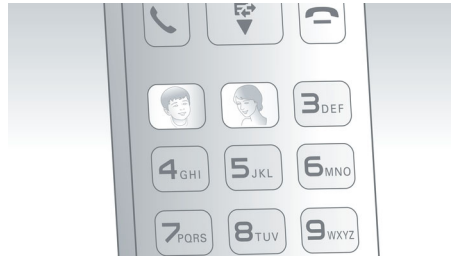

Програмовані гарячі клавіші

Ще ніколи не було так легко телефонувати людям, про яких Ви піклуєтесь найбільше. Завдяки простому набору одним дотиком Вам більше не доведеться шукати їхній номер знову. Можна запрограмувати до 2 клавіш для миттєвого виклику.