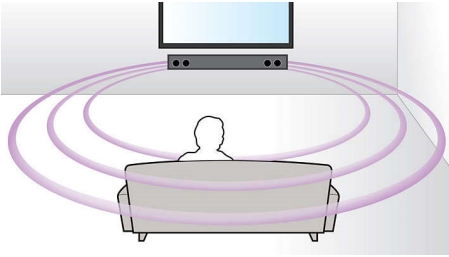

- Žemas profilis, kad puikiai tiktų pastačius prieš televizorių
- Itin kompaktiškas „SoundBar“ garsiakalbis – tik 70 cm / 28 col. pločio

Sodresnis garsas televizoriui ir filmams žiūrėti

- Virtualus erdvinis garsas tikroviškesniam filmo potyriui
- „DoubleBASS“ technologija pilnesniems ir gilesniems žemiems dažniams
- „Dolby Digital“ puikiai filmų žiūrėjimo patirčiai
- Atskira žemųjų dažnių kolonėlė dar labiau pagyvina veiksmą

PHILIPS

Ypatybės

Virtualus erdvinis garsas

Virtualus „Philips“ erdvinis garsas sukuria sodrų ir įtraukiantį garsą mažiau nei penkiose garsiakalbių sistemose. Itin pažangūs erdviniai algoritmai tiksliai atkartoja garsines savybes, kurios atsiranda idealioje 5.1 kanalo aplinkoje. Bet koks aukštos kokybės stereo šaltinis virsta tikrovišku daugiakanaliu erdviu garsu. Nereikia jokių papildomų garsiakalbių, jų stovų ar laidų, kad galėtumėte mėgautis namus pripildančiais garsais.