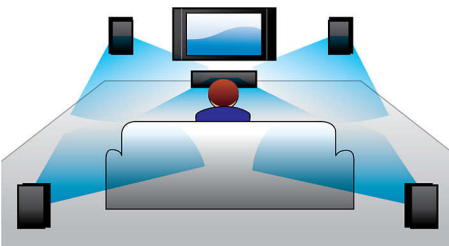

- Žemas profilis, kad puikiai tiktų pastačius prieš televizorių
- Itin kompaktiškas „SoundBar“ garsiakalbis – tik 70 cm / 28 col. pločio

Sodresnis garsas televizoriui ir filmams žiūrėti

- Virtualus erdvinis garsas tikroviškesniam filmo potyriui
- „DoubleBASS“ technologija pilnesniems ir gilesniems žemiems dažniams
- „Dolby Digital“ puikiai filmų žiūrėjimo patirčiai
- Atskira žemųjų dažnių kolonėlė dar labiau pagyvina veiksmą

PHILIPS

Ypatybės

Virtualus erdvinis garsas

Virtualus „Philips“ erdvinis garsas sukuria sodrų ir įtraukiantį garsą mažiau nei penkiose garsiakalbių sistemose. Itin pažangūs erdviniai algoritmai tiksliai atkartoja garsines savybes, kurios atsiranda idealioje 5.1 kanalo aplinkoje. Bet koks aukštos kokybės stereo šaltinis virsta tikrovišku daugiakanaliu erdviu garsu. Nereikia jokių papildomų garsiakalbių, jų stovų ar laidų, kad galėtumėte mėgautis namus pripildančiais garsais.

„Dolby Digital“

Pasaulyje pirmaujantis skaitmeninis daugiakanalis garso standartas „Dolby Digital“ pagal žmogaus ausies natūraliai apdorojamą garsą atkuria puikios kokybės tikrovišką erdvinį garsą.

„DoubleBASS“ technologija

„DoubleBASS“ technologija užtikrina, kad girdėsite net giliausius žemus dažnius iš kompaktiško dydžio žemų dažnių kolonėlių. Ji sugauna žemus dažnius ir atkuria juos žemų dažnių kolonėlių diapazone ir perteikia garsą su daugiau dundėjimų ir lengvumo bei užtikrina bekompromisę klausymosi patirtį.