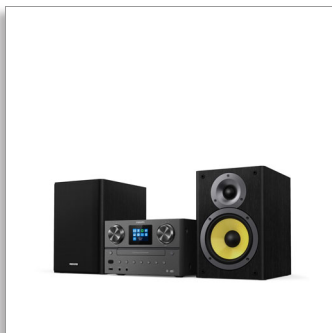

Philips
Mikro muzički sistem

Internet radio, DAB+
Bluetooth, Spotify Connect
USB, MP3-CD
100 W

TAM8905

Možete da slušate sve što volite. Pojačajte zvuk.

Ispunite prostoriju zvucima koje volite. Uz internet radio, Spotify Connect, Bluetooth i CD plejer, ovaj atraktivni mikro sistem može da reprodukuje sve. Takođe možete da slušate DAB+ ili FM radio – sve to uz snažan zvuk od 100 W.

Moćan zvuk za vašu muziku

- Niskotonac od 5,25". Kupolasti visokotonci. Maksimalna izlazna snaga od 100 W.
- Sva vaša muzika, podcasti i još više od toga
- Bass-reflex zvučnici. Čisti visoki i bogati niski tonovi.
- Digital Sound Control. Odaberite unapred podešeni stil zvuka.

Ispunite sobu pesmama

- Napajanje strujom. Daljinski upravljač.
- Kao stvoren za vaš dom
- Dimenzije glavne jedinice: 230 x 145 x 262 mm
- Dimenzije zvučnika: 174 x 260,6 x 229 mm

Veća primamljivost

- Klasični izgled. Moderne funkcije.
- Internet radio. DAB+ FM radio.
- Spotify Connect. Bluetooth. Audio ulaz. CD plejer.
- USB port. Povežite stariji izvor ili napunite mobilni uređaj