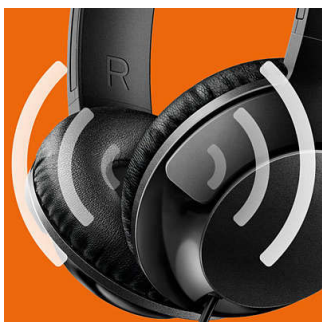

SHL3075BK/00

Destaques

Diafragmas de 32 mm

Auscultadores com função BASS+ com diafragmas de altifalante de 32 mm, que produzem graves grandes e potentes.

Adaptação ajustável

Desenhados para uma adaptação perfeita, os auscultadores BASS+ incluem proteções para os ouvidos rotativas e um aro para a cabeça ajustável para garantir um excelente ajuste para todos os utilizadores.

Graves grandes e ousados

São graves grandes e potentes, que lhe permitem realmente sentir o ritmo. Não se

deixe enganar pelo design elegante: os diafragmas especialmente afinados e as aberturas de graves produzem frequências ultrabaixas para criar uma assinatura de som BASS+ única.