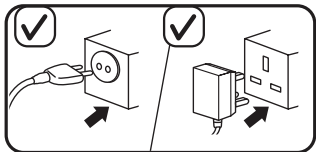

Registrer dit produkt, og få support på  
[www.philips.com/welcome](http://www.philips.com/welcome)

Multimedia Speakers  
SPA4350

DA Brugervejledning

**PHILIPS**

**Advarsel:** 1. Produktet må ikke udsættes for dryp eller stænk, og der må ikke placeres genstande fyldt med vand - f.eks. vaser - på produktet. 2. For at afbryde strømtilførslen fuldstændig skal produktets strømstik tages ud af stikkontakten. 3. Produktets strømstik må ikke tildækkes - det skal være nemt tilgængeligt under brug. 4. Der må ikke placeres åben ild - f.eks. tændte stearinlys - på produktet. 5. Hvis netstikket eller et apparatstik bruges til at afbryde enheden, skal disse kunne betjenes nemt. 6. Identifikationspladen findes i bunden af apparatet. 7. Kabinettet bør aldrig tages af apparatet.