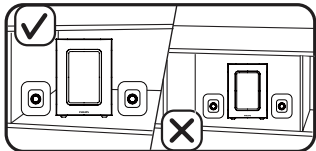

Registrer dit produkt, og få support på  
[www.philips.com/welcome](http://www.philips.com/welcome)

Multimedia Speakers  
SPA4350

DA Brugervejledning

**PHILIPS**

**Advarsel:** 1. Produktet må ikke udsættes for dryp eller stænk, og der må ikke placeres genstande fyldt med vand - f.eks. vaser - på produktet. 2. For at afbryde strømtilførslen fuldstændig skal produktets strømstik tages ud af stikkontakten. 3. Produktets strømstik må ikke tildækkes - det skal være nemt tilgængeligt under brug. 4. Der må ikke placeres åben ild - f.eks. tændte stearinlys - på produktet. 5. Hvis netstikket eller et apparatstik bruges til at afbryde enheden, skal disse kunne betjenes nemt. 6. Identifikationspladen findes i bunden af apparatet. 7. Kabinettet bør aldrig tages af apparatet.

**BEMÆRK:** Sørg for, at multimediehøjtaleren er installeret korrekt, før du bruger den.

#### Installation:

- 1 Tilslut højtalerstikket til stikket til lydudgang. (1)
- 2 Tilslut stikket til lydindgang til stikket til lydudgang på din computer. (2)
- 3 Sæt strømstikket i stikkontakten. (3)
- 4 Tænd for højtaleren. (4)
- 5 Drej på lydstyrkeknappen for at justere lydstyrken. (5)
- 6 Drej på basknappen for at justere bassen. (6)
- 7 Sluk for højtaleren, og tag stikket ud.