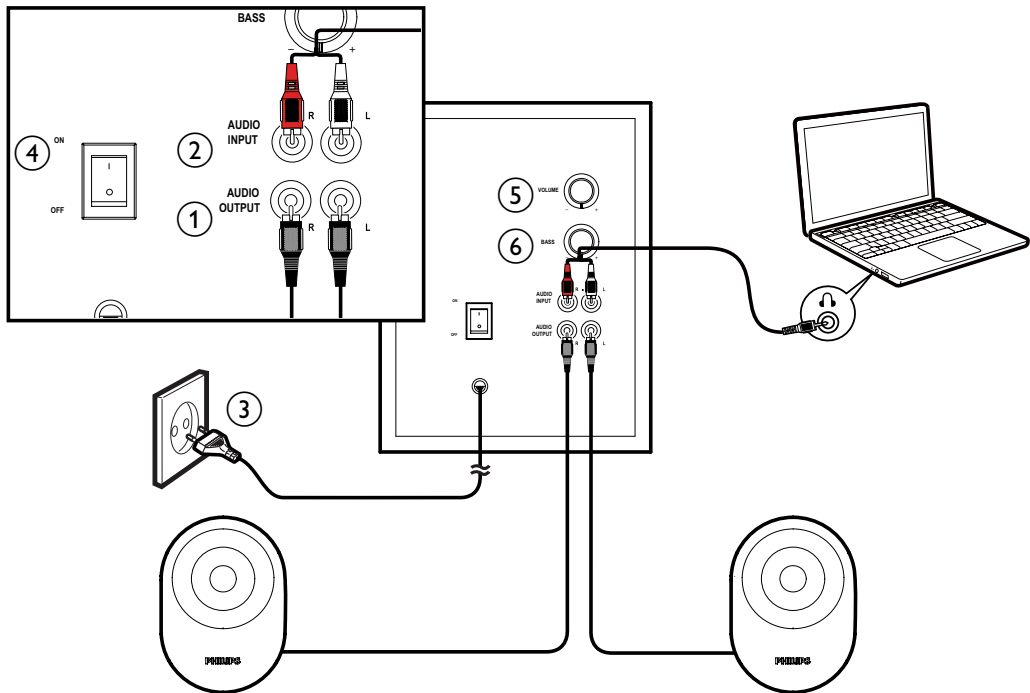

Registrer dit produkt, og få support på  
[www.philips.com/welcome](http://www.philips.com/welcome)

Multimedia Speakers  
SPA4350

DA Brugervejledning

**PHILIPS**

**Advarsel:** 1. Produktet må ikke udsættes for dryp eller stænk, og der må ikke placeres genstande fyldt med vand - f.eks. vaser - på produktet. 2. For at afbryde strømtilførslen fuldstændig skal produktets strømstik tages ud af stikkontakten. 3. Produktets strømstik må ikke tildækkes - det skal være nemt tilgængeligt under brug. 4. Der må ikke placeres åben ild - f.eks. tændte stearinlys - på produktet. 5. Hvis netstikket eller et apparatstik bruges til at afbryde enheden, skal disse kunne betjenes nemt. 6. Identifikationspladen findes i bunden af apparatet. 7. Kabinettet bør aldrig tages af apparatet.

**BEMÆRK:** Sørg for, at multimediehøjtaleren er installeret korrekt, før du bruger den.

#### Installation:

- 1 Tilslut højtalerstikket til stikket til lydudgang. (1)
- 2 Tilslut stikket til lydindgang til stikket til lydudgang på din computer. (2)
- 3 Sæt strømstikket i stikkontakten. (3)
- 4 Tænd for højtaleren. (4)
- 5 Drej på lydstyrkeknappen for at justere lydstyrken. (5)
- 6 Drej på basknappen for at justere bassen. (6)
- 7 Sluk for højtaleren, og tag stikket ud.

Dette produkt overholder EU's krav om radiointerferens.

Dit produkt er udviklet og fremstillet i materialer og komponenter af høj kvalitet, som kan genbruges. Hold dig orienteret om systemet for særskilt indsamling af elektriske og elektroniske produkter i dit lokalområde, herunder de, der er mærket med affaldsbøttesymbol. Følg de lokale regler, og bortskaf ikke dine udtjente produkter sammen med almindeligt husholdningsaffald.