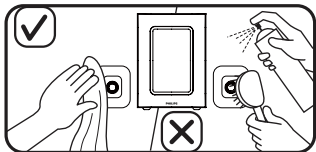

Registrer dit produkt, og få support på  
[www.philips.com/welcome](http://www.philips.com/welcome)

Multimedia Speakers  
SPA4350

DA Brugervejledning

**PHILIPS**

**Advarsel:** 1. Produktet må ikke udsættes for dryp eller stænk, og der må ikke placeres genstande fyldt med vand - f.eks. vaser - på produktet. 2. For at afbryde strømtilførslen fuldstændig skal produktets strømstik tages ud af stikkontakten. 3. Produktets strømstik må ikke tildækkes - det skal være nemt tilgængeligt under brug. 4. Der må ikke placeres åben ild - f.eks. tændte stearinlys - på produktet. 5. Hvis netstikket eller et apparatstik bruges til at afbryde enheden, skal disse kunne betjenes nemt. 6. Identifikationspladen findes i bunden af apparatet. 7. Kabinettet bør aldrig tages af apparatet.

**BEMÆRK:** Sørg for, at multimediehøjtaleren er installeret korrekt, før du bruger den.

#### Installation:

- 1 Tilslut højtalerstikket til stikket til lydudgang. (1)
- 2 Tilslut stikket til lydindgang til stikket til lydudgang på din computer. (2)
- 3 Sæt strømstikket i stikkontakten. (3)
- 4 Tænd for højtaleren. (4)
- 5 Drej på lydstyrkeknappen for at justere lydstyrken. (5)
- 6 Drej på basknappen for at justere bassen. (6)
- 7 Sluk for højtaleren, og tag stikket ud.

Dette produkt overholder EU's krav om radiointerferens.

Dit produkt er udviklet og fremstillet i materialer og komponenter af høj kvalitet, som kan genbruges. Hold dig orienteret om systemet for særskilt indsamling af elektriske og elektroniske produkter i dit lokalområde, herunder de, der er mærket med affaldsbøttesymbol. Følg de lokale regler, og bortskaf ikke dine udtjente produkter sammen med almindeligt husholdningsaffald.