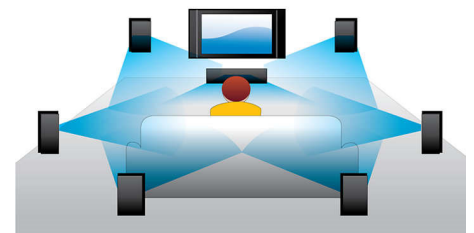

Dolby TrueHD и DTS-HD MA

DTS-HD Master Audio и Dolby TrueHD осигуряват 7.1 канала най-качествен звук от дисковете Blu-ray. Възпроизвежданото аудио практически не се отличава от студийния маъстринг, така че чувате точно това, което авторите са искали да чуете. DTS-HD Master Audio и Dolby TrueHD допълват цялостното ви развлечение с висока детайлност.