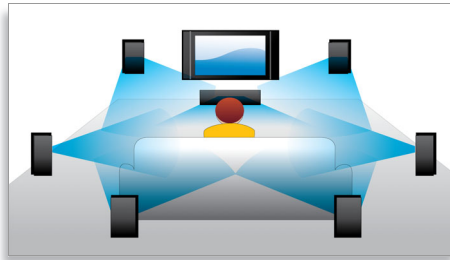

Dolby TrueHD og DTS HD MA

DTS-HD Master Audio og Dolby TrueHD leverer den fineste 7.1-kanals lyd kvalitet fra dine Blu-ray-diske. Den gengivne lyd er stort set umulig at skelne fra studio-masteren, så du kommer til at høre det, skaberne af værket ønskede, at du skulle høre. DTS-HD Master Audio og Dolby TrueHD fuldender din high definition-underholdningsoplevelse.