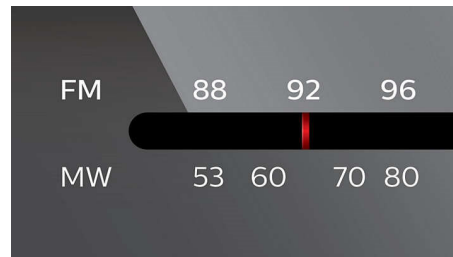

UKW/MW-Tuner

UKW/MW-Stereotuner (AM)