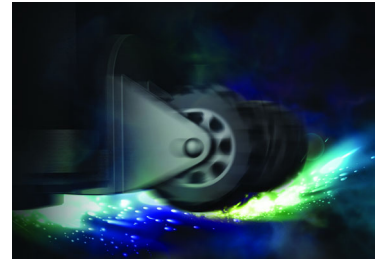

Rukoväta a kolieska

Dodajte masívny zvuk kdekoľvek ho potrebujete, na poschodí, na prízemí, vonku či dnu. Zvukové riešenia NITRO zapadnú bez problémov do akejkoľvek domácnosti vďaka optimalizovanému dizajnu a pohodlnému integrovanému ovládaniu bez spleti káblov. Prepojte ich so svojím televízorom alebo počítačom. Váš zážitok z hudby prekoná všetky doterajšie skúsenosti a filmy budú znieť lepšie ako kedykoľvek predtým. Môžete ich tiež umiestniť von pomocou zabudovaných rukovätí a koliesok. Premenia sa na dokonalý zvukový párty systém.