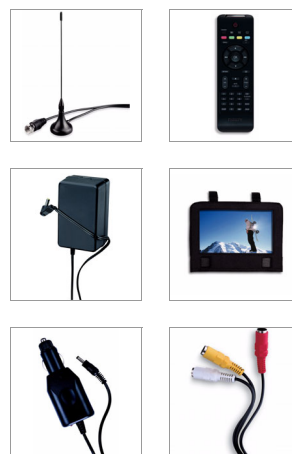

Philips
Prenosni digitalni TV z
DVD-predvajalnikom

23 cm/9-palčni LCD

5 ur predvajanja
DTV

PD9025

Glejte svoje najljubše TV-programe ali DVD-je, kjerkoli že ste

z enostavno nastavitvijo

Z vgrajenim digitalnim TV-sprejemnikom lahko na prenosnem DVD-predvajalniku PD9025 uživate v nekodiranih digitalnih TV-programih. Na 23-centimetrskem vrtljivem LCD-zaslону TFT si lahko privoščite do 5 ur filmov, glasbe in fotografij, ko ste na poti.

Uživajte v prenosnem televizijskem razvedrilu v realnem času

- 23 cm vrtljivi barvni LCD-zaslon za večjo prilagodljivost gledanja
- Podpora za standard DVB-T za nekodirano digitalno televizijo
- Elektronski programski vodnik (EPG)
- Podpora za funkcijo neposrednega teleteksta in podnapisov
- Enostavna namestitvev in samodejno iskanje kanalov

Posebni dodatki za vaše udobje

- Do 5 ur predvajanja z vgrajeno baterijo*
- Priloženi so adapter AC, avtomobilski adapter in kabel AV
- Priložena je torbica za avtomobilski nosilec za enostavno uporabo v avtu

30 cm (9") vrtljivi barvni LCD

Zaslona, ki ga je mogoče vrteti za 180 stopinj, vam zagotavlja optimalen vidni kot za gledanje filmov in fotografij. Zaslona zavrtite ali pa ga prilagodite z nagibom, da zmanjšate bleščanje in nastavite najboljši vidni kot.