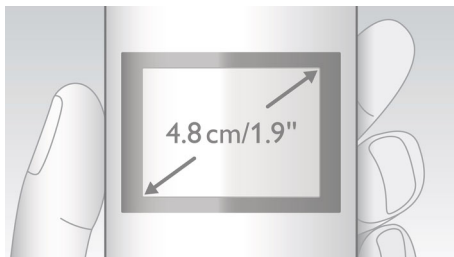

### Γραφική οθόνη 4,8 εκ. (1,9")

Γραφική οθόνη υψηλής αντίθεσης 4,8 εκ. (1,9") με λευκό οπίσθιο φωτισμό