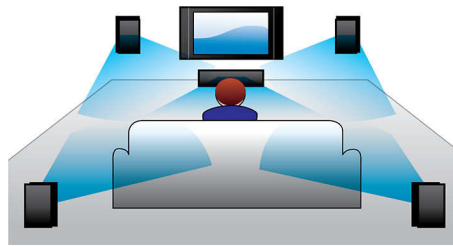

Dolby TrueHD a DTS-HD

Standarty Dolby TrueHD a DTS-HD Advanced Digital Out poskytují nejlepší zvuk z Blu-ray disků. Reprodukovaný zvuk je téměř nerozlišitelný od studiového masteru, takže slyšíte to, co jste podle tvůrců slyšet měli. Standarty DTS-HD Advanced Digital Out a Dolby TrueHD dovršují zážitek z poslechu hudby HD.