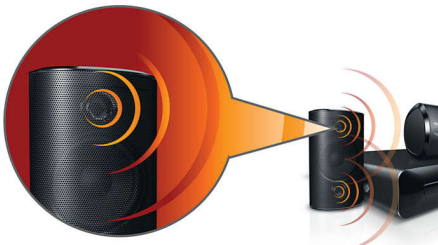

Philips
Domácí kino 5.1

Přehrávání disků Blu-ray

HTS3560

Posedlost zvukem

Působivý filmový zvuk s hlubokými basy

Přeneste výkon kina do svého domova! Výkonné reproduktory vybavené dvojitými basovými průduchy a zvýšené rozlišení HDMI 1080p s přehráváním Blu-ray disků umocní vaši domácí zábavu

PHILIPS

Přednosti

Full HD Blu-ray 3D

Nechte se uchvátit 3D filmy ve vlastním obývacím pokoji na televizoru Full HD 3D. Technologie Active 3D využívá nejnovější generaci rychle přepínaného zobrazení a dosahuje skutečně realistické hloubky v plném vysokém rozlišení 1080 x 1920. Plného zážitku ze sledování ve 3D ve vysokém rozlišení ve svém domácím kině dosáhnete tak, že se na obraz budete dívat speciálními brýlemi. Brýle synchronizují otevírání a zavírání levé a pravé čočky brýlí s měnícími se obrazy. Široký výběr z obsahu vysoké kvality vám poskytnou prémiové 3D filmové tituly na Blu-ray discích. Blu-ray také zajišťuje prostorový zvuk mimořádné kvality; zvukový zážitek, který se nedá rozlišit od reality.

Výkonné reproduktory s basovými proudy

Výkonné reproduktory s basovými proudy zajišťují skvělý zvuk

Dolby TrueHD a DTS-HD

Standarty Dolby TrueHD a DTS-HD Advanced Digital Out poskytují nejlepší zvuk z Blu-ray disků. Reprodukovaný zvuk je téměř nerozlišitelný od studiového masteru, takže slyšíte to, co jste podle tvůrců slyšet měli. Standarty DTS-HD Advanced Digital Out a Dolby TrueHD dovršují zážitek z poslechu hudby HD.