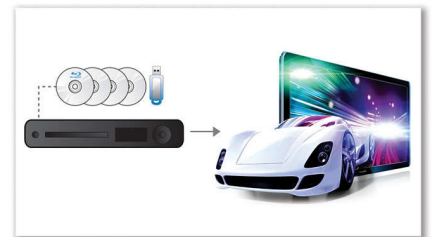

Přehraje vše

Přehrávejte téměř libovolný disk a libovolný formát médií, ať už jsou to Blu-ray 3D, DVD, VCD a CD disky nebo zařízení USB. Zajižte nepřekonatelné pohodlí skvělých možností hrátelnosti a luxus sdílení souborů médií na televizoru nebo systému domácího kina.