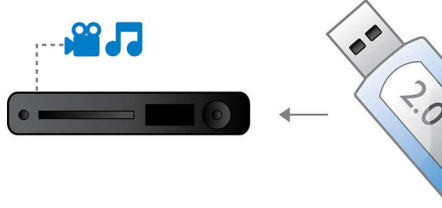

Özellikler

Yüksek hızlı USB 2.0 Bağlantısı

Evrensel Seri Veri Yolu veya USB, PC'leri çevre birimlerine ve elektronik cihazlara kolayca bağlamak için kullanılan bir protokol standardıdır. Yüksek Hızlı USB cihazların veri aktarım hızı, orijinal USB'lerin 12 Mb/s hızına karşılık 480 Mb/s'ye kadar ulaşır. Yüksek Hızlı USB 2.0 Bağlantısı ile yapmanız gereken tek şey, USB cihazınızı takmak, film, müzik veya fotoğrafı seçmek ve hemen oynatmak.

HDMI 1080p

HDMI 1080p geliştirme, kristal netliğinde görüntüler sağlar. Standart tanımlamaya sahip filmler, artık daha fazla ayrıntı ve gerçeğe yakın görüntüler sağlayan gerçek yüksek tanımlama ile izlenebilir. Aşamalı Tarama özelliği ("1080p'de "p" ile ifade edilir), TV ekranlarında yaygın rastlanan titreşimli görüntüyü ortadan kaldırarak her zaman net görüntüler sağlar. Son olarak HDMI, sıkıştırılmamış dijital HD videoyu ve dijital çok kanallı sesi analoga dönüştürmeden taşıyabilen bir doğrudan dijital bağlantıdır ve gürültüden tamamen arınmış mükemmel görüntü ve ses kalitesi sunar.