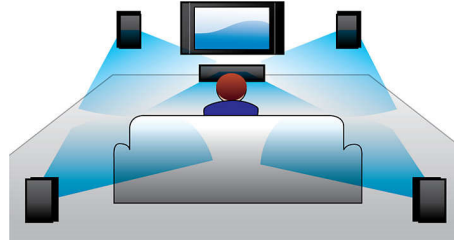

DTS, DolbyDigital, ProLogic II

Dahili DTS ve Dolby Dijital dekode, bir surround ses deneyimi ile şaşırtıcı doğallıkta bir ambiyans ve dinamik bir gerçekçilik sunmak için tüm altı kanallı ses verisini işleyerek harici bir dekode kullanma gereksinimini ortadan kaldırır. Dolby Pro Logic II, herhangi bir stereo kaynaktan beş kanallı surround ses işleme özelliği sunar.