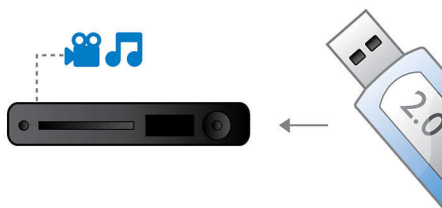

Philips
5.1 домашний кинотеатр

Среднеквадратичная мощность
1000 Вт
Воспроизведение DVD

HTS3373

Насыщенные басы, захватывающий объемный звук

Эта полностью цифровая система создает выдающееся объемное звучание, обеспечивая у вас дома впечатление от похода в кинотеатр. Она воспроизводит широкий ряд форматов с дисков любого типа, а так же с портативных медиаплееров и накопителей USB.

Простота установки и использования

- EasyLink для управления всеми устройствами HDMI CEC с одного пульта ДУ

Оживляет аудио и видео записи

- HDMI 1080p улучшает изображение до стандарта высокой четкости
- Усовершенствованный усилитель класса D для насыщенного и мощного звучания

Подключение и использование нескольких источников

- Hi-Speed USB 2.0 воспроизводит видео/музыку с флэш-накопителя USB

PHILIPS

Основные особенности

HDMI 1080p

HDMI 1080p с повышением качества видео обеспечивает кристальную четкость изображений. Фильмы стандартного разрешения теперь можно смотреть в формате высокого разрешения — а это значит, больше деталей и более реальное изображение. Прогрессивная развертка (обозначается как "р" в "1080p") заменяет строчную структуру, характерную для ТВ экранов, что обеспечивает безупречную четкость изображения. И, кроме того, HDMI позволяет осуществить прямое цифровое подключение, способное выполнять передачу видео в несжатом цифровом формате HD, а также передачу многоканального цифрового аудио без необходимости конвертировать сигнал в аналоговый — что обеспечивает идеальное качество изображения и звучания без каких-либо помех.

Высокоскоростное соединение USB 2.0

Универсальная последовательная шина, или USB - это стандартный протокол для удобной связи компьютеров, периферийных устройств и электронного оборудования клиента. Устройства Hi-Speed USB обеспечивают высокоскоростной перенос данных до 480 Мбит/с - по сравнению с 12 Мбит/с для обычных USB. Благодаря соединению Hi-