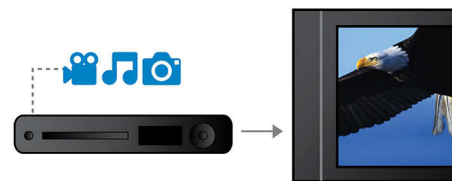

Воспроизводит все

Воспроизведение практически любого медиаформата - WMV, DivX, MP3 или JPEG. Оцените непревзойденное удобство мультимедийного воспроизведения, а также привилегию совместного использования медиафайлов на телевизоре или системе домашнего кинотеатра - не покидая уютной гостиной.