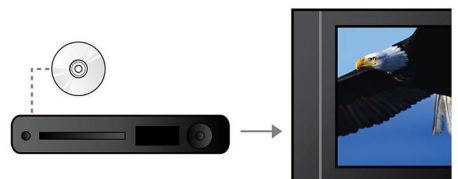

Воспроизводит все

Воспроизведение практически любого диска - CD, (S)VCD, DVD, DVD+R, DVD-R, DVD+RW, DVD-RW или DVD+R DL. Оцените непревзойденную свободу и удобство за счет воспроизведения всех дисков на одном устройстве.

easy
LINK