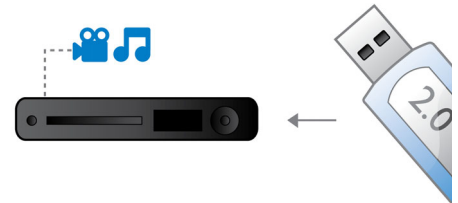

Hi-Speed USB 2.0 -linkki

USB (Universal Serial Bus) on protokollastandardi, jonka avulla tietokoneet ja elektroniset laitteet liitetään toisiinsa. Hi-Speed USB -laitteiden tiedonsiirtonopeus on jopa 480 Mbps, kun alkuperäisten USB-laitteiden siirtonopeus oli 12 Mbps. Hi-Speed USB 2.0 -linkin ansiosta sinun ei tarvitse muuta kuin liittää USB-laite, valita elokuva, musiikki tai valokuva ja käynnistää toisto.