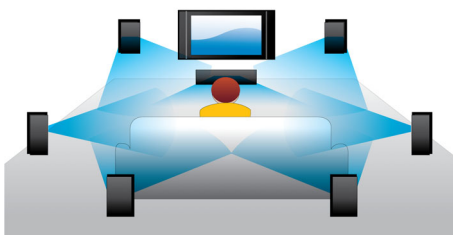

PHILIPS

Kohokohdat

Tekstityksen vaihto

Tekstityksen vaihto on lisätoiminto, jolla käyttäjät voivat manuaalisesti siirtää elokuvan tekstityksen sijaintia televisiossa tai tietokoneen näytössä. Käyttäjät voivat siirtää tekstitystä ylös- tai alaspäin kaukosäätimellä. Laajakuvanäytöissä, kuten 21:9 Cinema -televisioissa ja projektoreissa, tekstitykset saattavat joskus hävitä näkyvistä. Tällöin käyttäjän on vaihdettava näytön kuvasuhdetta, mikä heikentää laajakuvan etuja. Tekstityksen vaihtotoiminnolla käyttäjä pystyy säilyttämään oikean kuvasuhteen ja saa sijoitetuksi tekstityksen optimaalisesti kuvaruutuun.

Dolby TrueHD ja DTS-HD MA

DTS-HD Master Audio ja Dolby TrueHD tarjoavat 7.1-kanavaisen äänen Blu-ray-levyiltä. Äänentoisto on käytännössä studiomasternauhan tasoa, joten kuulet taatusti äänet sellaisina kuin ne on tarkoitettu. DTS-HD Master Audio ja Dolby TrueHD täydentävät katsomis- ja kuuntelukokemuksesi.

BD-Live (profiili 2.0)

BD-Live laajentaa teräväpiirtomaailmankuvaasi entisestään. Voit saada uusinta sisältöä liittämällä Blu-ray-soittimesi internetiin. Jännittävät uutuuudet, kuten ladattava sisältö, suorat tapahtumat ja live-chatit, pelit ja verkkokaupat odottavat sinua. Pysy teräväpiirtoajan tasalla Blu-ray-soittimen ja BD-Liven avulla.