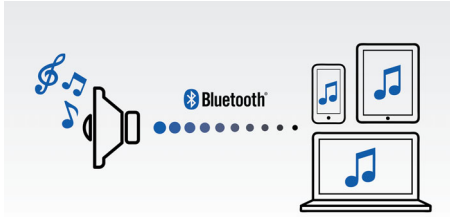

Istaknute značajke

Bežično usmjerenje glazbe

Bluetooth je tehnologija bežične komunikacije kratkog dometa koja je izdržljiva i energetski učinkovita. Tehnologija omogućava jednostavnu bežičnu vezu s uređajima iPod/iPhone/iPad ili drugim Bluetooth uređajima, kao što su pametni telefoni, tableti ili čak prijenosna računala. Tako na ovom zvučniku jednostavno možete uživati u omiljenoj glazbi, zvuku videozapisa ili igri.