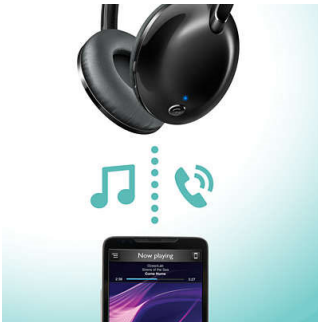

Diseño optimizado

- Totalmente plegables para un transporte sencillo
- Control remoto para llamadas manos libres y música

Nitidez pura

- Controlador de altavoz de alta potencia de 32 mm para un sonido nítido

PHILIPS

Audífonos inalámbricos con Bluetooth®
cerrados atrás, controladores de 32 mm Supraurales, Almohadillas suaves, Diseño plegable

SHB4405BK/00

Destacados

Sonido nítido

Controladores inclinados de alta potencia de 32 mm para un sonido nítido con bajos ricos y profundos.

Llamadas con manos libres

El control remoto fácil de usar te permite reproducir o detener canciones y responder llamadas con solo pulsar un botón.

Almohadillas ergonómicas

Almohadillas suaves y controladores inclinados ideales para una comodidad duradera.