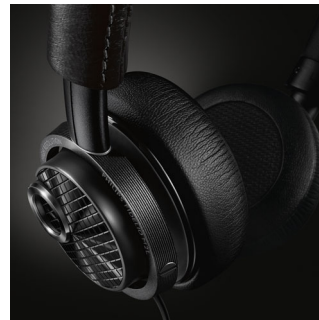

„Bass Reflex“ sistema (BRS)

Uždaros nugarėlės akustinę konstrukciją su „Bass Reflex“ sistema (BRS) sudaro ausų kaušeliai su strategiškai išdėstytais angomis. Šios angos reguliuoja oro slėgi vidinėje dalyje ir sukuria diafragmą su kontroliuojama aplinka optimaliam akustiniam atsakui užtikrinti. Veikdama kartu su akustine izoliacija, ji atskiria kiekvieną natūralų garsą, užtikrina tikslų bei dinamišką žemųjų dažnių garsą ir neleidžia trikdyti garso aiškumo.