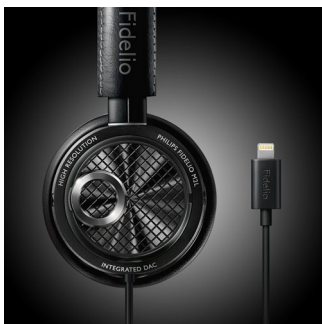

PHILIPS
Fidelio

Ausinės su „Lightning“ jungtimi
40 mm garsiakalbiai / uždara nugarėlė ant ausų uždedamos, prašmatn. prisit. porol. pagalvėlės, Sulankstomos

M2L/00

Ypatybės

„Lightning™“ jungtis

„Philips Fidelio“ M2L yra sumontuota „Lightning™“ jungtis, per kurią į ausines keliauja tyriausias skaitmeninis signalas. Dėl skaitmeninio signalo sumažėja nepageidaujamų trukdžių ir pagerėja stereo garso atskirimas.

Didelės raiškos garsas

„Philips Fidelio“ M2L leidžia naudoti 24 bitų 48 kHz didelės skiriamosios gebos garso formatą, transliuojamą iš „iOS“ prietaiso per „Lightning“ jungtį. M2L užtikrina nepakartojamus klausymosi potyrius, kai yra atskleidžiama kiekviena detalė, kaip to ir tikėjosi atlikėjas.

Integruotas DAC ir stiprintuvas

„Philips Fidelio“ M2L integruotas skaitmeninio į analoginį signalo keitiklis (DAC) suteikia laisvę

ir galimybę klausytis muzikos bet kada ir bet kur. Jokio vargo dėl papildomos įrangos išvykus.