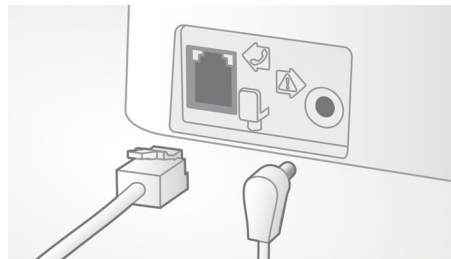

Просте налаштування

Неперевершена зручність завдяки простому налаштуванню. Спрощене встановлення – виріб із функцією Plug & Play