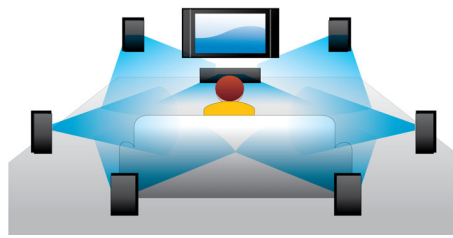

Dolby TrueHD in DTS-HD MA

DTS-HD Master Audio in Dolby TrueHD ustvarjata 7.1-kanalni najnatančnejši zvok s plošč Blu-ray. Razlike med reproduciranim zvokom in studijskim izvirnikom so neopazne, zato slišite pristen zvok, kot so si ga zamislili ustvarjalci. DTS-HD Master Audio in Dolby TrueHD dopolnjujeta razvedrilo v visoki ločljivosti.